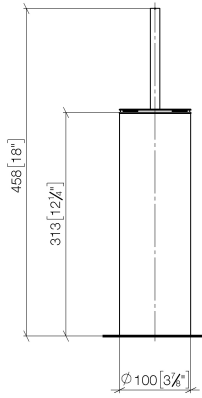

84 910 979

- Cabezal de escobilla de color negro mate
- Ancho 100mm
- Altura 456 mm

Encaja con: MEM, LISSÉ, META, CYO

| | | |
|--|-------------------------------|---------------|
|  | Dark Platinum cepillado | 84 910 979-99 |
|  | Cromo | 84 910 979-00 |
|  | Platino cepillado | 84 910 979-06 |
|  | Platino | 84 910 979-08 |
|  | Dark Chrome | 84 910 979-19 |
|  | Oro claro | 84 910 979-26 |
|  | Oro claro cepillado | 84 910 979-27 |
|  | Latón cepillado (Oro 23k) | 84 910 979-28 |
|  | Negro mate | 84 910 979-33 |
|  | Bronce cepillado | 84 910 979-42 |
|  | Champagne cepillado (Oro 22k) | 84 910 979-46 |
|  | Cromo cepillado | 84 910 979-93 |

84 910 979

mm [inches]

84 910 979

Versión del producto de 10/1/2023

Piezas para otros
acabados pueden
encontrarse aquí:
Cromo

Juego de cepillo para WC Versión exenta - Dark Platinum cepillado

MEM

84 910 979

Lista de piezas de recambios

Versión del producto de 10/1/2023

| N° | Número de artículo | Denominación | Cantidad de montaje | Plazo de entrega |
|----|--------------------|--------------|---------------------|------------------|
| | 90 20 97 505 01-99 | manilla | 4 | 30 |