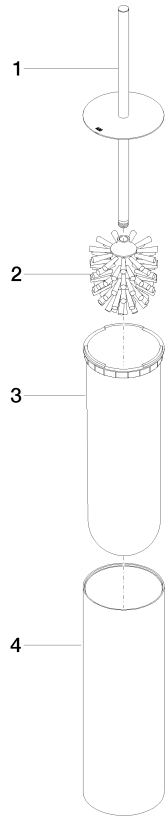

84 910 979

- Cabezal de escobilla de color negro mate
- Ancho 100mm
- Altura 456 mm

Encaja con: MEM, LISSÉ, META, CYO

| | | |
|--|-------------------------------|---------------|
|  | Dark Platinum cepillado | 84 910 979-99 |
|  | Cromo | 84 910 979-00 |
|  | Platino cepillado | 84 910 979-06 |
|  | Platino | 84 910 979-08 |
|  | Dark Chrome | 84 910 979-19 |
|  | Oro claro | 84 910 979-26 |
|  | Oro claro cepillado | 84 910 979-27 |
|  | Latón cepillado (Oro 23k) | 84 910 979-28 |
|  | Negro mate | 84 910 979-33 |
|  | Bronce cepillado | 84 910 979-42 |
|  | Champagne cepillado (Oro 22k) | 84 910 979-46 |
|  | Cromo cepillado | 84 910 979-93 |

84 910 979

mm [inches]

84 910 979

Versión del producto de 10/1/2023

Piezas para otros
acabados pueden
encontrarse aquí:
Cromo

Juego de cepillo para WC Versión exenta - Dark Platinum cepillado

MEM

84 910 979

Lista de piezas de recambios

Versión del producto de 10/1/2023

| N° | Número de artículo | Denominación | Cantidad de montaje | Plazo de entrega |
|----|--------------------|--------------|---------------------|------------------|
| | 90 20 97 505 01-99 | manilla | 4 | 30 |