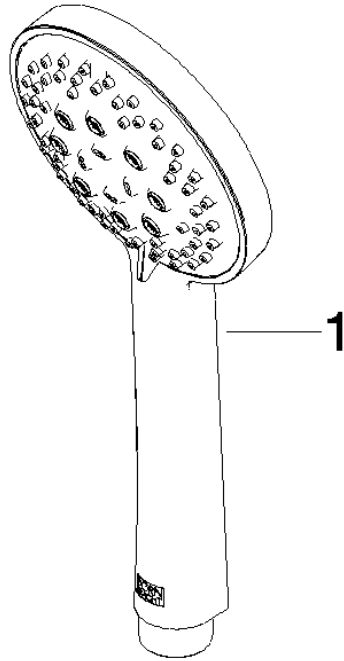

Batería monomando empotrada con conexión integrada de ducha con juego de ducha - Bronce cepillado

TARA

ST 050 205 6660

Encaja con: TARA, META

- Roseta Ø 78 mm
- Flexo metálico 1750mm con bloqueo de giro integrado
- Barra a pared con soporte deslizante
- Ajustable en tres o bien cinco posiciones: COMPACT RAIN, COMPACT SOFT FLOW, COMPACT AQUAPRESSURE FLOW, caudal máx. l/min (a 3 bares)
- Alcachofa de ducha Ø 100mm

Batería monomando empotrada con conexión integrada de ducha con juego de ducha - Bronce cepillado

TARA

ST 050 205 6660

Batería monomando empotrada con conexión integrada de ducha con juego de ducha - Bronce cepillado

TARA

ST 050 205 6660

Batería monomando empotrada con conexión integrada de ducha con juego de ducha - Bronce cepillado

TARA

ST 050 205 6660
mm [inches]

Diagrama de flujo

Certificado

LGA_29984.

WRAS_2210003.

Batería monomando empotrada con conexión integrada de ducha con juego de ducha - Bronce cepillado

TARA

ST 050 205 6660
Piezas para otros
acabados pueden
encontrarse aquí:
Cromo

Lista de piezas de recambios