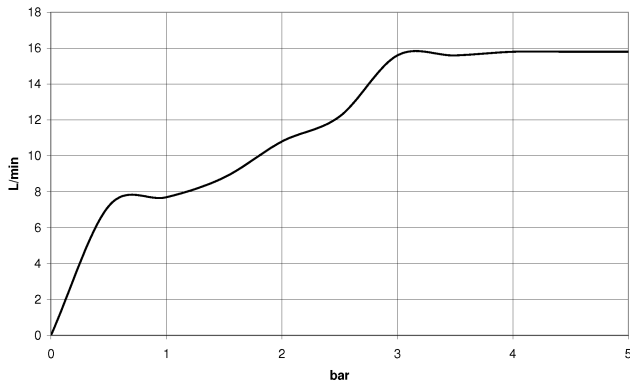

TARA

ST 050 205 6660

Batería monomando empotrada con conexión integrada de ducha con juego de ducha - Bronce cepillado

TARA

ST 050 205 6660
mm [inches]

Diagrama de flujo

Certificado

LGA_29984.