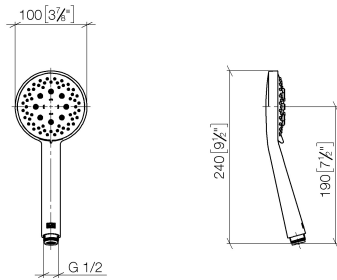

Batería monomando empotrada con conexión integrada de ducha con juego de ducha - Bronce cepillado

TARA

ST 050 205 6660

Encaja con: TARA, META

- Roseta Ø 78 mm
- Flexo metálico 1750mm con bloqueo de giro integrado
- Barra a pared con soporte deslizante
- Ajustable en tres o bien cinco posiciones: COMPACT RAIN, COMPACT SOFT FLOW, COMPACT AQUAPRESSURE FLOW, caudal máx. l/min (a 3 bares)
- Alcachofa de ducha Ø 100mm

Batería monomando empotrada con conexión integrada de ducha con juego de ducha - Bronce cepillado

TARA

ST 050 205 6660

Batería monomando empotrada con conexión integrada de ducha con juego de ducha - Bronce cepillado

TARA

ST 050 205 6660

Batería monomando empotrada con conexión integrada de ducha con juego de ducha - Bronce cepillado

TARA

ST 050 205 6660
mm [inches]

Diagrama de flujo

Certificado

LGA_29984.

WRAS_2210003.

Batería monomando empotrada con conexión integrada de ducha con juego de ducha - Bronce cepillado

TARA

ST 050 205 6660
Piezas para otros
acabados pueden
encontrarse aquí:
Cromo

Lista de piezas de recambios