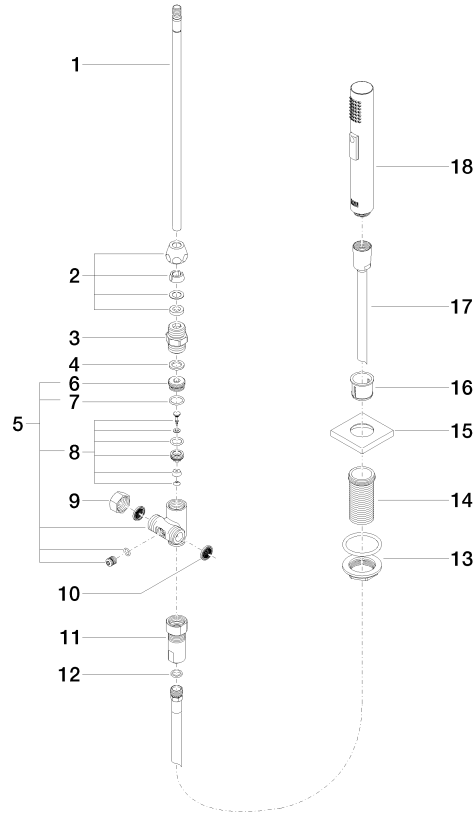

**LOT Batería monomando de dos orificios con rosetas individuales con rociador de cocina - Cromo**

LOT

ST 110 101 0680

- Con roseta cuadrada
- Chorro de ducha
- Conmutación automática entre el caño de salida y el pulverizador de agua
- Altura máxima del conjunto 189 mm
- Diámetro del orificio juego de ducha 32mm
- Manguera de ducha de tela trenzada 1500mm
- Cabezal de ducha con sistema antical
- Sin plomo

LOT Batería monomando de dos orificios con rosetas individuales con rociador de cocina - Cromo

---

LOT

ST 110 101 0680

ST 110 101 0680  
mm [inches]

**Diagrama de flujo**

**Certificado**

Belgaqua\_21-027- 27\_3. IAPMO\_N-4976 (2). LGA\_29572. IAPMO\_6397. LGA\_38645.

ST 110 101 0680  
Piezas para otros acabados pueden encontrarse aquí:  
Platino cepillado

**Lista de piezas de recambios**

N°	Número de artículo	Denominación	Cantidad de montaje	Plazo de entrega
1	04 24 02 046 01-07	tubo	1	10
2	90 23 30 040 00-00	atomilladura	1	10
3	90 24 03 168 00 90	boquilla	1	2
4	90 14 20 002 00 90	sello	1	2
5	90 17 09 046 10 90	inversor	1	2
6	09 24 04 112 10 90	boquilla	1	2
7	90 14 10 033 00 90	sello	1	2
8	90 21 10 031 10 90	inversor	1	2
9	04 21 02 006 00 92	caperuza	1	2
10	09 23 01 039 90	tamiz	2	2
11	90 24 03 241 00 90	boquilla	1	2
12	90 14 20 019 00 90	sello	1	2
13	04 23 10 032 46 90	juego de fijación	1	2
14	09 30 01 090-07	camisa	1	30
16	90 18 40 085 00 90	camisa	1	2
17	90 30 02 062 00-00	manguera	1	2
18	04 12 11 158 00-00	duchas	1	10