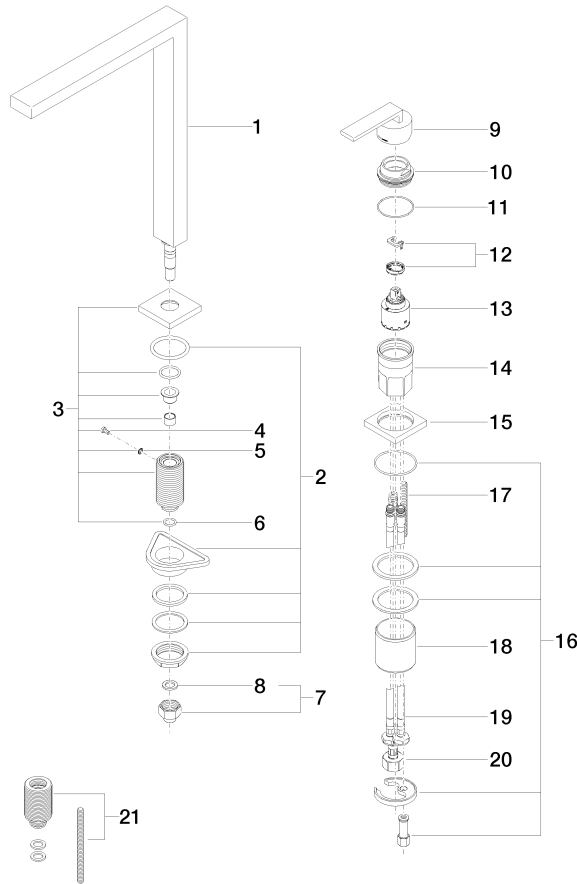

**Certificado**

LGA\_18258.

GDV\_0400283.

LGA\_18886.

WRAS\_1909073.

ETA\_18986.

ST 110 101 0680

**Lista de piezas de recambios**

Nº	Número de artículo	Denominación	Cantidad de montaje	Plazo de entrega
1	90 11 06 188 06-00	caño	1	10
2	04 23 10 044 01 90	juego de fijación	1	2
3	90 27 78 023 00-00	roseta	1	10
4	09 30 30 057 90	tornillo	1	2
5	09 30 11 028 90	disco	1	2
6	90 14 10 077 00 90	sello	1	2
7	04 24 04 166 10 90	boquilla	1	2
8	90 14 20 002 00 90	sello	1	2
9	90 20 78 040 00-00	manilla	1	10
10	09 24 04 142-00	tuerca	1	10
11	09 14 10 108 90	sello	1	2
12	90 28 10 148 00 90	accessorio	1	2
13	90 15 05 061 00 90	cartucho	1	60
14	09 30 01 100 10 90	camisa	1	2
15	09 27 78 007-00	roseta	1	10
16	04 30 11 038 02 90	juego de fijación	1	2
17	09 31 11 011 90	varilla	1	2
18	09 18 40 079 90	camisa	1	2
19	04 30 04 104 00 90	manguera	2	2
20	04 30 04 019 00 90	manguera	1	2
21	12 802 970 90	Juego de prolongación -	1	60

**LOT Batería monomando de dos orificios con rosetas individuales con rociador de cocina - Cromo**

LOT

ST 110 101 0680

- Con roseta cuadrada
- Chorro de ducha
- Conmutación automática entre el caño de salida y el pulverizador de agua
- Altura máxima del conjunto 189 mm
- Diámetro del orificio juego de ducha 32mm
- Manguera de ducha de tela trenzada 1500mm
- Cabezal de ducha con sistema antical
- Sin plomo