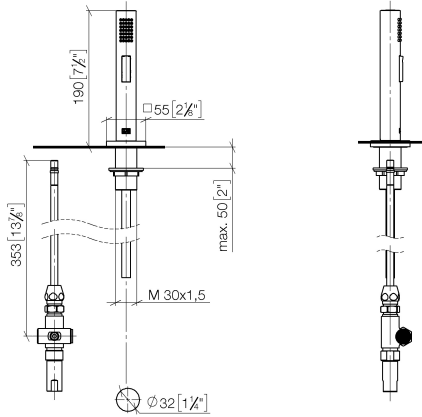

Nº	Número de artículo	Denominación	Cantidad de montaje	Plazo de entrega
1	90 11 06 188 06-00	caño	1	10
2	04 23 10 044 01 90	juego de fijación	1	2
3	90 27 78 023 00-00	roseta	1	10
4	09 30 30 057 90	tornillo	1	2
5	09 30 11 028 90	disco	1	2
6	90 14 10 077 00 90	sello	1	2
7	04 24 04 166 10 90	boquilla	1	2
8	90 14 20 002 00 90	sello	1	2
9	90 20 78 040 00-00	manilla	1	10
10	09 24 04 142-00	tuerca	1	10
11	09 14 10 108 90	sello	1	2
12	90 28 10 148 00 90	accessorio	1	2
13	90 15 05 061 00 90	cartucho	1	60
14	09 30 01 100 10 90	camisa	1	2
15	09 27 78 007-00	roseta	1	10
16	04 30 11 038 02 90	juego de fijación	1	2
17	09 31 11 011 90	varilla	1	2
18	09 18 40 079 90	camisa	1	2
19	04 30 04 104 00 90	manguera	2	2
20	04 30 04 019 00 90	manguera	1	2
21	12 802 970 90	Juego de prolongación -	1	60

**LOT Batería monomando de dos orificios con rosetas individuales con rociador de cocina - Cromo**

LOT

ST 110 101 0680

- Con roseta cuadrada
- Chorro de ducha
- Conmutación automática entre el caño de salida y el pulverizador de agua
- Altura máxima del conjunto 189 mm
- Diámetro del orificio juego de ducha 32mm
- Manguera de ducha de tela trenzada 1500mm
- Cabezal de ducha con sistema antical
- Sin plomo

Se puede combinar sólo con 32800680, 32843680.

Protección contra reflujo.

	Cromo	27 722 970-00
	Platino cepillado	27 722 970-06
	Platino	27 722 970-08
	Latón (Oro 23k)	27 722 970-09
	Dark Chrome	27 722 970-19
	Latón cepillado (Oro 23k)	27 722 970-28
	Champagne cepillado (Oro 22k)	27 722 970-46
	Champagne (Oro 22k)	27 722 970-47
	Cromo cepillado	27 722 970-93
	Dark Platinum cepillado	27 722 970-99

LOT Batería monomando de dos orificios con rosetas individuales con rociador de cocina - Cromo

---

LOT

ST 110 101 0680

ST 110 101 0680  
mm [inches]

**Diagrama de flujo**

**Certificado**

Belgaqua\_21-027- 27\_3. IAPMO\_N-4976 (2). LGA\_29572. IAPMO\_6397. LGA\_38645.