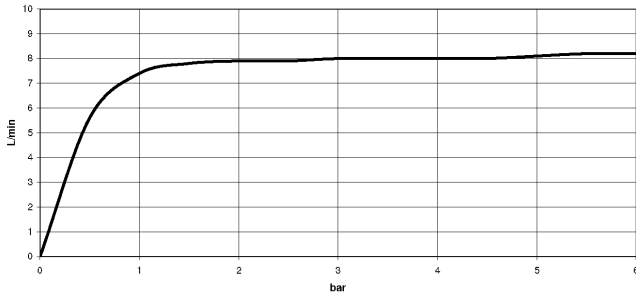

**Complementos recomendados**

**Accionamiento excéntrico manual con maneta de control giratoria - Cromo** 10 711 970-00

**Complementos recomendados**

**Dispensador con roseta - Cromo** 82 439 970-00

**Diagrama de flujo**