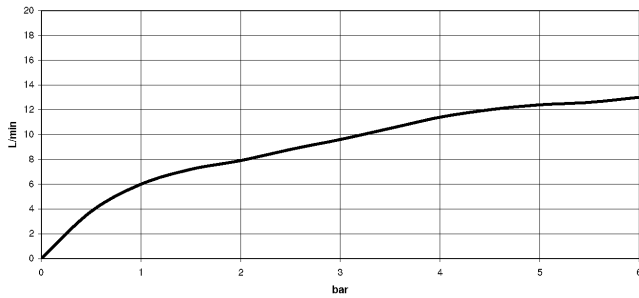

LOT Batería monomando de dos orificios con rosetas individuales con rociador de cocina - Cromo

---

LOT

ST 110 101 0680

ST 110 101 0680  
mm [inches]

**Diagrama de flujo**

**Certificado**

Belgaqua\_21-027- 27\_3. IAPMO\_N-4976 (2). LGA\_29572. IAPMO\_6397. LGA\_38645.