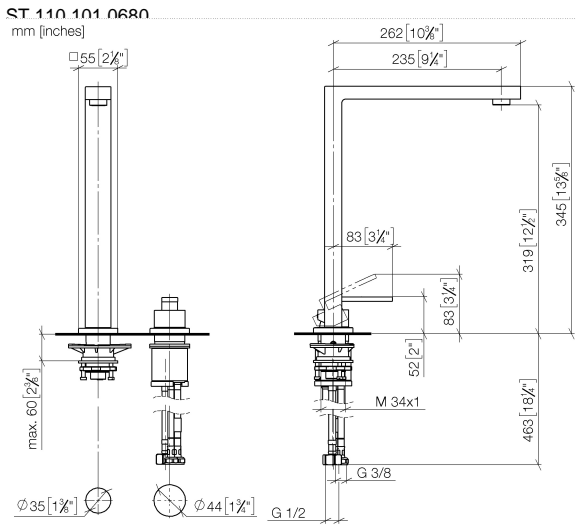

Diagrama de flujo

Certificado

LGA_18258.

GDV_0400283.

LGA_18886.

WRAS_1909073.

ETA_18986.