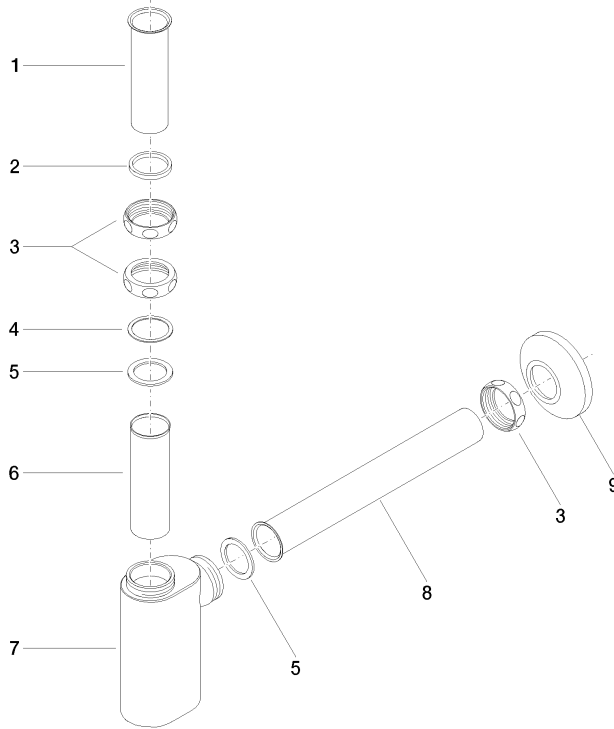

10 040 970

• rosette Ø 80 mm

	Champagne (22kt Gold)	10 040 970-47
	Chrome	10 040 970-00
	Brushed Platinum	10 040 970-06
	Platinum	10 040 970-08
	Durabronze (23kt Gold)	10 040 970-09
	Dark Chrome	10 040 970-19
	Brushed Durabronze (23kt Gold)	10 040 970-28
	Brushed Champagne (22kt Gold)	10 040 970-46
	Brushed Dark Platinum	10 040 970-99

10 040 970

mm [inches]

10 040 970

Parts for other finishes can be found here: [Chrome](#)

### Spare parts list

No.	Item Number	Name	Quantity used	Delivery time
1	09 28 23 005-47	Pipe Ø 32 x 0,75 x 110 mm - Champagne (22kt Gold)	1	30
2	09 14 05 017 90	seal	1	2
3	09 23 30 015-47	nut	3	30
4	09 28 10 003 90	ring	1	2
5	09 14 05 016 90	Washer NBR 70 39,0 x 29,0 x 2,0 mm -	2	2
6	09 28 23 006 90	pipe	1	2
7	09 19 22 080-47	casing	1	30
8	09 28 23 002-47	pipe	1	30
9	90 27 01 015 00-47	rosette	1	-