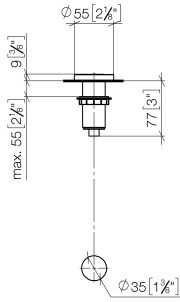

10 713 970

mm [inches]

10 713 970

Parts for other finishes can be found here: [Chrome](#)

**Spare parts list**

No.	Item Number	Name	Quantity used	Delivery time
1	09 28 10 141 90	sleeve	1	2
2	09 27 87 012-08	rosette	1	60
3	09 14 10 507 90	seal	1	2
4	09 21 33 045-08	insert	1	60
5	09 14 10 015 90	seal	1	2
6	09 24 01 030 90	ring	1	2
7	09 14 05 037 90	seal	1	2
8	04 30 01 186 00 90	sleeve	1	2