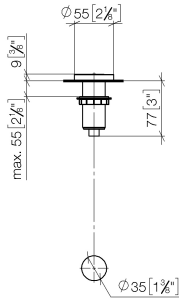

10 713 970

mm [inches]

10 713 970

Parts for other finishes can be found here: [Chrome](#)

Spare parts list

No.	Item Number	Name	Quantity used	Delivery time
1	09 28 10 141 90	sleeve	1	2
2	09 27 87 012-09	rosette	1	40
3	09 14 10 507 90	seal	1	2
4	09 21 33 045-09	insert	1	40
5	09 14 10 015 90	seal	1	2
6	09 24 01 030 90	ring	1	2
7	09 14 05 037 90	seal	1	2
8	04 30 01 186 00 90	sleeve	1	2