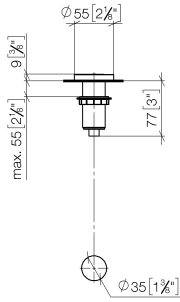

10 713 970

mm [inches]

10 713 970

Parts for other finishes can be found here: [Chrome](#)

Spare parts list

No.	Item Number	Name	Quantity used	Delivery time
1	09 28 10 141 90	sleeve	1	2
2	09 27 87 012-46	rosette	1	30
3	09 14 10 507 90	seal	1	2
4	09 21 33 045-46	insert	1	30
5	09 14 10 015 90	seal	1	2
6	09 24 01 030 90	ring	1	2
7	09 14 05 037 90	seal	1	2
8	04 30 01 186 00 90	sleeve	1	2