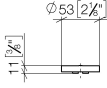

# CYO Handle insert red & blue - Platinum

CYO

11 189 811

mm [inches]