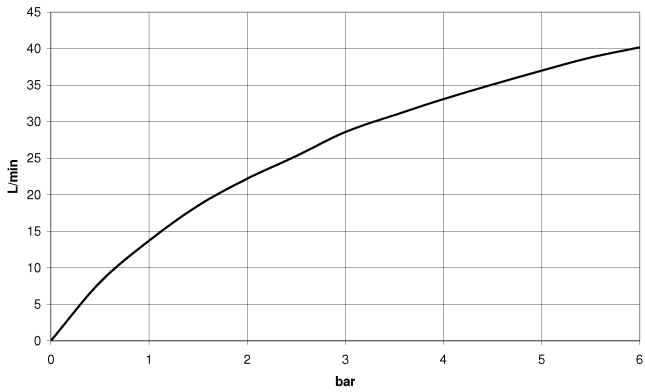

13 672 661

- 282mm projection
- circular normal flow
- total height 811 - 881 mm
- height up to aerator 671 – 741 mm
- slide-on rosettes Ø 135 mm
- max. flow 28.6 l/min at 3 bar flow pressure

	Light Gold	13 672 661-26
	Chrome	13 672 661-00
	Brushed Platinum	13 672 661-06
	Dark Chrome	13 672 661-19
	Brushed Light Gold	13 672 661-27
	Matte Black	13 672 661-33
	Brushed Bronze	13 672 661-42
	Brushed Champagne (22kt Gold)	13 672 661-46
	Champagne (22kt Gold)	13 672 661-47
	Brushed Chrome	13 672 661-93
	Brushed Dark Platinum	13 672 661-99

Required miscellaneous

- Concealed floor mounting -**
- min. recess depth 80 mm
 - max. recess depth 150 mm

35 945 970 90

13 672 661

Flow rate chart

13 672 661

Spare parts list

No.	Item Number	Name	Quantity used	Delivery time
1	04 30 09 027 00 90	key	1	2
2	09 29 03 127 90	aerator	1	60
3	09 14 10 101 90	seal	1	2
4	09 27 85 003-26	rosette	1	60
5	09 14 10 084 90	seal	1	2