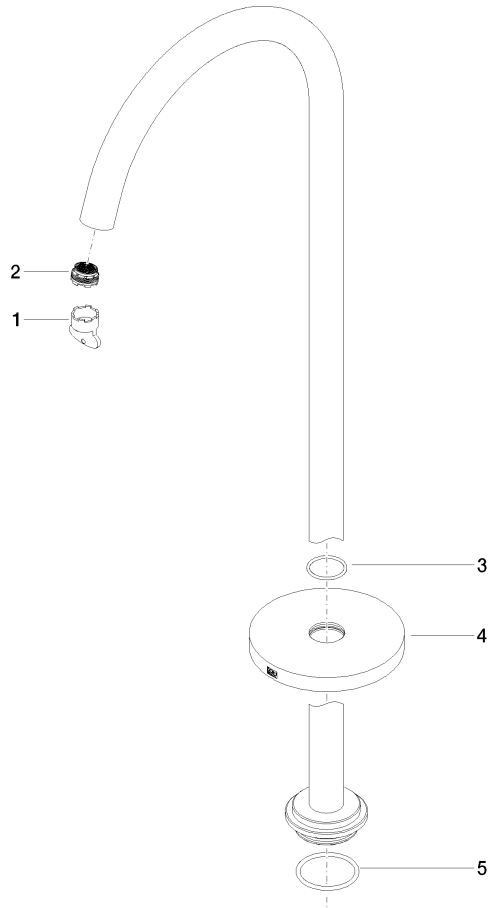

13 672 661

- 282mm projection
- circular normal flow
- total height 811 - 881 mm
- height up to aerator 671 – 741 mm
- slide-on rosettes Ø 135 mm
- max. flow 28.6 l/min at 3 bar flow pressure

	Light Gold	13 672 661-26
	Chrome	13 672 661-00
	Brushed Platinum	13 672 661-06
	Dark Chrome	13 672 661-19
	Brushed Light Gold	13 672 661-27
	Matte Black	13 672 661-33
	Brushed Bronze	13 672 661-42
	Brushed Champagne (22kt Gold)	13 672 661-46
	Champagne (22kt Gold)	13 672 661-47
	Brushed Chrome	13 672 661-93
	Brushed Dark Platinum	13 672 661-99

Required miscellaneous

- Concealed floor mounting -**
- min. recess depth 80 mm
 - max. recess depth 150 mm

35 945 970 90

13 672 661

Flow rate chart

13 672 661

Spare parts list

No.	Item Number	Name	Quantity used	Delivery time
1	04 30 09 027 00 90	key	1	2
2	09 29 03 127 90	aerator	1	60
3	09 14 10 101 90	seal	1	2
4	09 27 85 003-26	rosette	1	60
5	09 14 10 084 90	seal	1	2