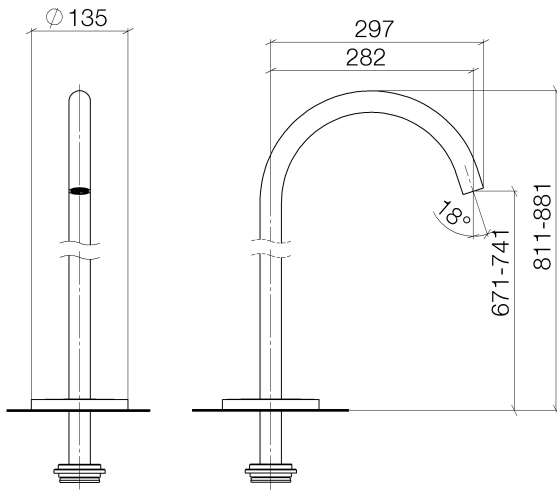

13 672 661

- 282mm projection
- circular normal flow
- total height 811 - 881 mm
- height up to aerator 671 – 741 mm
- slide-on rosettes Ø 135 mm
- max. flow 28.6 l/min at 3 bar flow pressure

	Brushed Bronze	13 672 661-42
	Chrome	13 672 661-00
	Brushed Platinum	13 672 661-06
	Dark Chrome	13 672 661-19
	Light Gold	13 672 661-26
	Brushed Light Gold	13 672 661-27
	Matte Black	13 672 661-33
	Brushed Champagne (22kt Gold)	13 672 661-46
	Champagne (22kt Gold)	13 672 661-47
	Brushed Chrome	13 672 661-93
	Brushed Dark Platinum	13 672 661-99

13 672 661

Flow rate chart

13 672 661

Parts for other finishes can be found here: [Chrome](#)

Spare parts list

No.	Item Number	Name	Quantity used	Delivery time
1	04 30 09 027 00 90	key	1	2
2	09 29 03 127 90	aerator	1	60
3	09 14 10 101 90	seal	1	2
4	09 27 85 003-42	rosette	1	60
5	09 14 10 084 90	seal	1	2