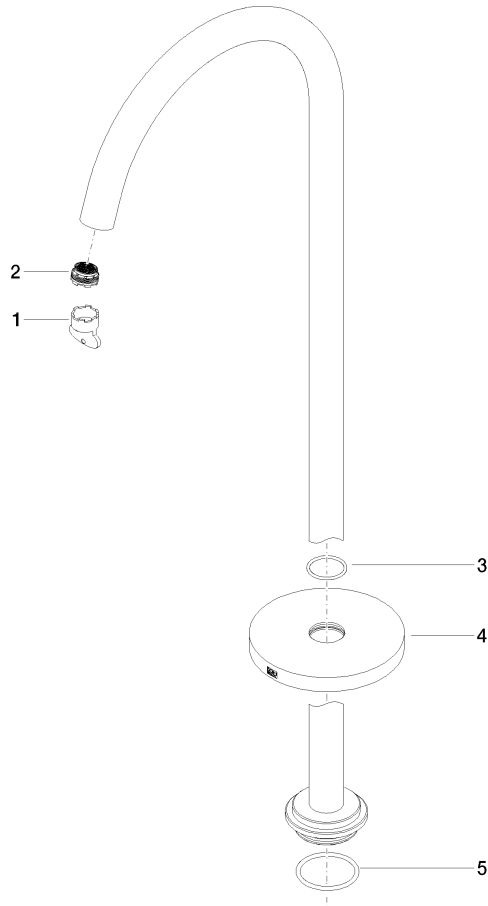

13 672 661

- 282mm projection
- circular normal flow
- total height 811 - 881 mm
- height up to aerator 671 – 741 mm
- slide-on rosettes Ø 135 mm
- max. flow 28.6 l/min at 3 bar flow pressure

	Brushed Bronze	13 672 661-42
	Chrome	13 672 661-00
	Brushed Platinum	13 672 661-06
	Dark Chrome	13 672 661-19
	Light Gold	13 672 661-26
	Brushed Light Gold	13 672 661-27
	Matte Black	13 672 661-33
	Brushed Champagne (22kt Gold)	13 672 661-46
	Champagne (22kt Gold)	13 672 661-47
	Brushed Chrome	13 672 661-93
	Brushed Dark Platinum	13 672 661-99

13 672 661

Flow rate chart

13 672 661

Parts for other finishes can be found here: [Chrome](#)

Spare parts list

No.	Item Number	Name	Quantity used	Delivery time
1	04 30 09 027 00 90	key	1	2
2	09 29 03 127 90	aerator	1	60
3	09 14 10 101 90	seal	1	2
4	09 27 85 003-42	rosette	1	60
5	09 14 10 084 90	seal	1	2