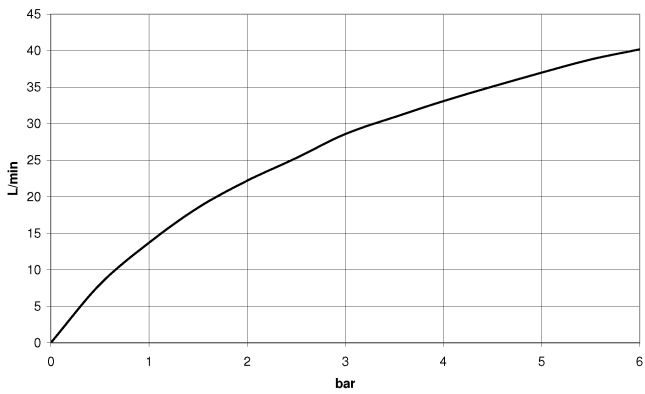

13 672 661

- 282mm projection
- circular normal flow
- total height 811 - 881 mm
- height up to aerator 671 – 741 mm
- slide-on rosettes Ø 135 mm
- max. flow 28.6 l/min at 3 bar flow pressure

	Brushed Bronze	13 672 661-42
	Chrome	13 672 661-00
	Brushed Platinum	13 672 661-06
	Dark Chrome	13 672 661-19
	Light Gold	13 672 661-26
	Brushed Light Gold	13 672 661-27
	Matte Black	13 672 661-33
	Brushed Champagne (22kt Gold)	13 672 661-46
	Champagne (22kt Gold)	13 672 661-47
	Brushed Chrome	13 672 661-93
	Brushed Dark Platinum	13 672 661-99

13 672 661

Flow rate chart

13 672 661

Parts for other finishes can be found here: [Chrome](#)

Spare parts list

No.	Item Number	Name	Quantity used	Delivery time
1	04 30 09 027 00 90	key	1	2
2	09 29 03 127 90	aerator	1	60
3	09 14 10 101 90	seal	1	2
4	09 27 85 003-42	rosette	1	60
5	09 14 10 084 90	seal	1	2