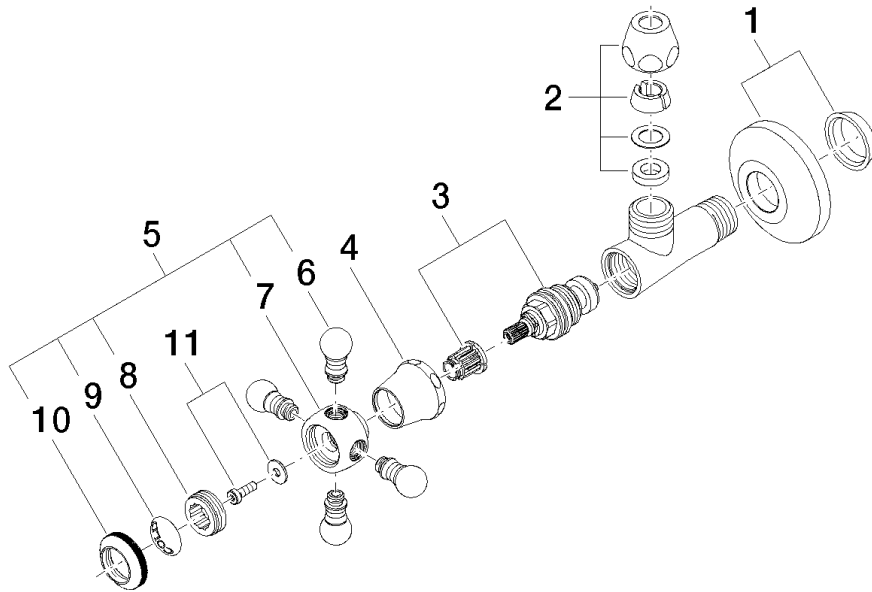

22 900 360

- rosette Ø 60 mm
- porcelain insert COLD

	Brushed Platinum	22 900 360-06
	Chrome	22 900 360-00
	Platinum	22 900 360-08
	Durabass (23kt Gold)	22 900 360-09
	Brushed Durabass (23kt Gold)	22 900 360-28
	Brushed Dark Platinum	22 900 360-99

22 900 360

Flow rate chart

22 900 360

Parts for other finishes can be found here: [Chrome](#)

Spare parts list

No.	Item Number	Name	Quantity used	Delivery time
1	04 27 01 003 00-06	rosette	1	10
2	90 23 30 040 00-06	threaded connector	1	10
3	90 90 03 023 01 90	top	1	2
4	09 21 02 055-06	cover	1	10
5	04 20 36 002 06-06	handle (cold)	1	10
6	09 20 36 004-06	handle	4	10
7	09 20 36 002-06	handle	1	10
8	09 20 83 006 90	handle	1	2
9	09 26 01 010 90	accessories	1	2
10	09 20 36 005-06	handle	1	10
11	04 30 30 029 00 90	fixing set	1	2