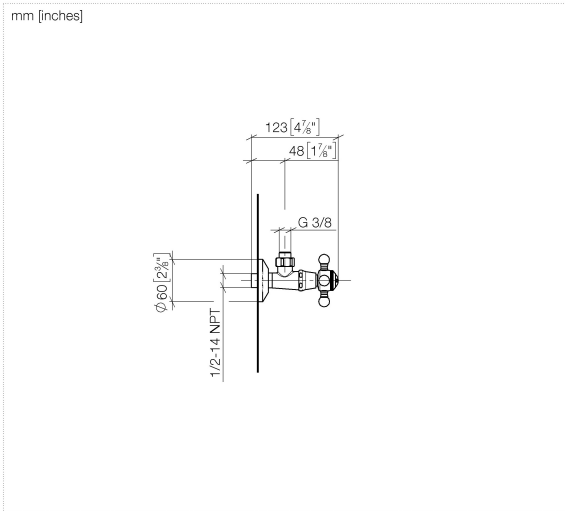

22 900 360

- rosette Ø 60 mm
- porcelain insert COLD

	Brushed Platinum	22 900 360-06
	Chrome	22 900 360-00
	Platinum	22 900 360-08
	Durabass (23kt Gold)	22 900 360-09
	Brushed Durabass (23kt Gold)	22 900 360-28
	Brushed Dark Platinum	22 900 360-99

22 900 360

Flow rate chart

22 900 360

Parts for other finishes can be found here: [Chrome](#)

Spare parts list

No.	Item Number	Name	Quantity used	Delivery time
1	04 27 01 003 00-06	rosette	1	10
2	90 23 30 040 00-06	threaded connector	1	10
3	90 90 03 023 01 90	top	1	2
4	09 21 02 055-06	cover	1	10
5	04 20 36 002 06-06	handle (cold)	1	10
6	09 20 36 004-06	handle	4	10
7	09 20 36 002-06	handle	1	10
8	09 20 83 006 90	handle	1	2
9	09 26 01 010 90	accessories	1	2
10	09 20 36 005-06	handle	1	10
11	04 30 30 029 00 90	fixing set	1	2