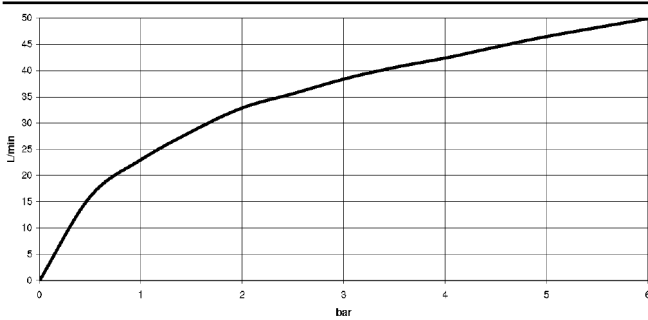

22 900 360

- rosette Ø 60 mm
- porcelain insert COLD

	Brushed Dark Platinum	22 900 360-99
	Chrome	22 900 360-00
	Brushed Platinum	22 900 360-06
	Platinum	22 900 360-08
	Durabress (23kt Gold)	22 900 360-09
	Brushed Durabress (23kt Gold)	22 900 360-28

22 900 360

**Flow rate chart**

22 900 360

Parts for other finishes can be found here: [Chrome](#)

**Spare parts list**

No.	Item Number	Name	Quantity used	Delivery time
1	04 27 01 003 00-99	rosette	1	30
2	90 23 30 040 00-99	threaded connector	1	30
3	90 90 03 023 01 90	top	1	2
4	09 21 02 055-99	cover	1	30
5	04 20 36 002 06-99	handle ( cold )	1	30
6	09 20 36 004-99	handle	4	30
7	09 20 36 002-99	handle	1	30
8	09 20 83 006 90	handle	1	2
9	09 26 01 010 90	accessories	1	2
10	09 20 36 005-99	handle	1	30
11	04 30 30 029 00 90	fixing set	1	2