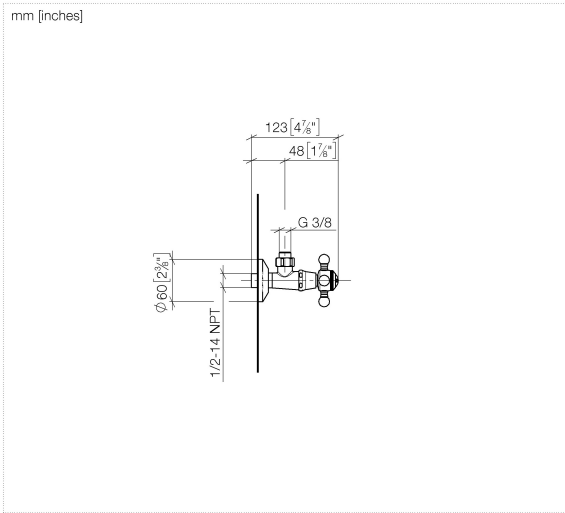

22 900 360

- rosette Ø 60 mm
- porcelain insert COLD

	Brushed Dark Platinum	22 900 360-99
	Chrome	22 900 360-00
	Brushed Platinum	22 900 360-06
	Platinum	22 900 360-08
	Durabress (23kt Gold)	22 900 360-09
	Brushed Durabress (23kt Gold)	22 900 360-28

22 900 360

**Flow rate chart**

22 900 360

Parts for other finishes can be found here: [Chrome](#)

**Spare parts list**

No.	Item Number	Name	Quantity used	Delivery time
1	04 27 01 003 00-99	rosette	1	30
2	90 23 30 040 00-99	threaded connector	1	30
3	90 90 03 023 01 90	top	1	2
4	09 21 02 055-99	cover	1	30
5	04 20 36 002 06-99	handle ( cold )	1	30
6	09 20 36 004-99	handle	4	30
7	09 20 36 002-99	handle	1	30
8	09 20 83 006 90	handle	1	2
9	09 26 01 010 90	accessories	1	2
10	09 20 36 005-99	handle	1	30
11	04 30 30 029 00 90	fixing set	1	2