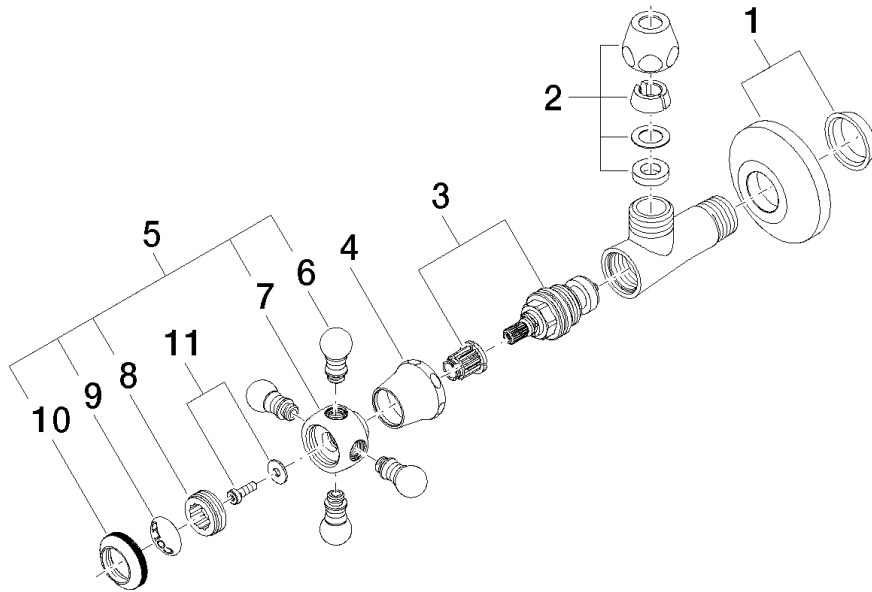

22 900 360

- rosette Ø 60 mm
- porcelain insert COLD

	Brushed Dark Platinum	22 900 360-99
	Chrome	22 900 360-00
	Brushed Platinum	22 900 360-06
	Platinum	22 900 360-08
	Durabress (23kt Gold)	22 900 360-09
	Brushed Durabress (23kt Gold)	22 900 360-28

22 900 360

**Flow rate chart**

22 900 360

Parts for other finishes can be found here: [Chrome](#)

**Spare parts list**

No.	Item Number	Name	Quantity used	Delivery time
1	04 27 01 003 00-99	rosette	1	30
2	90 23 30 040 00-99	threaded connector	1	30
3	90 90 03 023 01 90	top	1	2
4	09 21 02 055-99	cover	1	30
5	04 20 36 002 06-99	handle ( cold )	1	30
6	09 20 36 004-99	handle	4	30
7	09 20 36 002-99	handle	1	30
8	09 20 83 006 90	handle	1	2
9	09 26 01 010 90	accessories	1	2
10	09 20 36 005-99	handle	1	30
11	04 30 30 029 00 90	fixing set	1	2