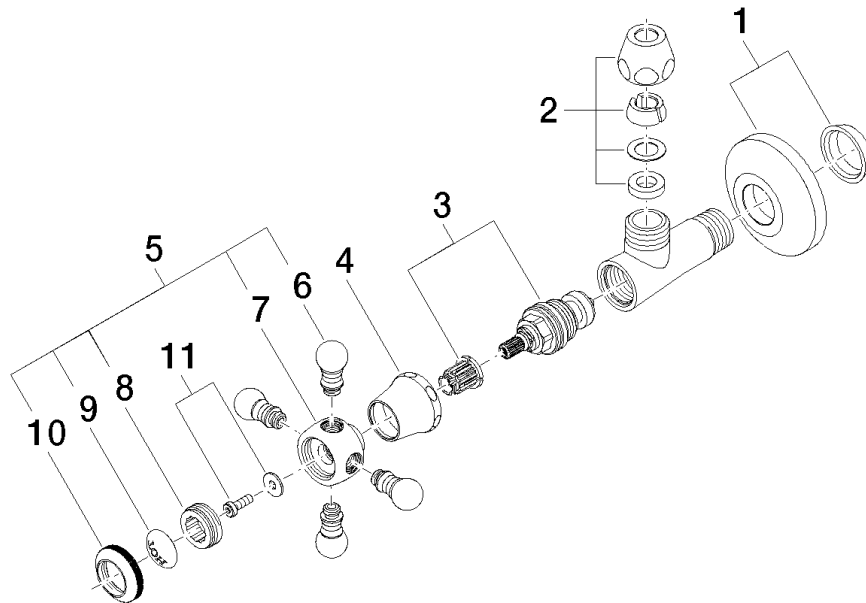

22 900 361

- rosette Ø 60 mm
- porcelain insert HOT

	Platinum	22 900 361-08
	Chrome	22 900 361-00
	Brushed Platinum	22 900 361-06
	Durabass (23kt Gold)	22 900 361-09
	Brushed Durabass (23kt Gold)	22 900 361-28
	Brushed Dark Platinum	22 900 361-99

22 900 361

mm [inches]

Flow rate chart

22 900 361

Parts for other finishes can be found here: [Chrome](#)

Spare parts list

No.	Item Number	Name	Quantity used	Delivery time
1	04 27 01 003 00-08	rosette	1	60
2	90 23 30 040 00-08	threaded connector	1	40
3	90 90 03 023 01 90	top	1	2
4	09 21 02 055-08	cover	1	40
5	04 20 36 002 07-08	handle (hot)	1	40
6	09 20 36 004-08	handle	4	40
7	09 20 36 002-08	handle	1	40
8	09 20 83 006 90	handle	1	2
9	09 26 01 011 90	accessories	1	2
10	09 20 36 005-08	handle	1	40
11	04 30 30 029 00 90	fixing set	1	2