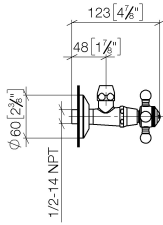

22 900 361

- rosette Ø 60 mm
- porcelain insert HOT

	Platinum	22 900 361-08
	Chrome	22 900 361-00
	Brushed Platinum	22 900 361-06
	Durabass (23kt Gold)	22 900 361-09
	Brushed Durabass (23kt Gold)	22 900 361-28
	Brushed Dark Platinum	22 900 361-99

22 900 361

mm [inches]

Flow rate chart

22 900 361

Parts for other finishes can be found here: [Chrome](#)

Spare parts list

No.	Item Number	Name	Quantity used	Delivery time
1	04 27 01 003 00-08	rosette	1	60
2	90 23 30 040 00-08	threaded connector	1	40
3	90 90 03 023 01 90	top	1	2
4	09 21 02 055-08	cover	1	40
5	04 20 36 002 07-08	handle (hot)	1	40
6	09 20 36 004-08	handle	4	40
7	09 20 36 002-08	handle	1	40
8	09 20 83 006 90	handle	1	2
9	09 26 01 011 90	accessories	1	2
10	09 20 36 005-08	handle	1	40
11	04 30 30 029 00 90	fixing set	1	2