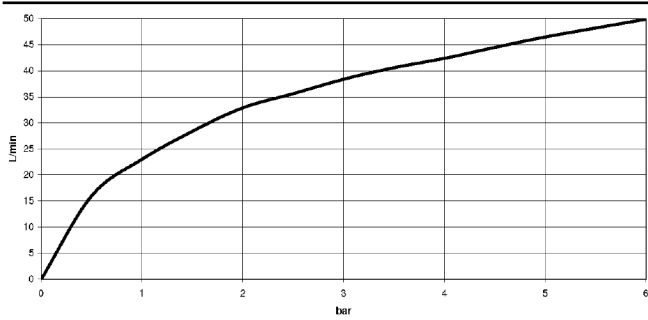

22 900 361

- rosette Ø 60 mm
- porcelain insert HOT

	Platinum	22 900 361-08
	Chrome	22 900 361-00
	Brushed Platinum	22 900 361-06
	Durabass (23kt Gold)	22 900 361-09
	Brushed Durabass (23kt Gold)	22 900 361-28
	Brushed Dark Platinum	22 900 361-99

22 900 361

mm [inches]

Flow rate chart

22 900 361

Parts for other finishes can be found here: [Chrome](#)

Spare parts list

No.	Item Number	Name	Quantity used	Delivery time
1	04 27 01 003 00-08	rosette	1	60
2	90 23 30 040 00-08	threaded connector	1	40
3	90 90 03 023 01 90	top	1	2
4	09 21 02 055-08	cover	1	40
5	04 20 36 002 07-08	handle (hot)	1	40
6	09 20 36 004-08	handle	4	40
7	09 20 36 002-08	handle	1	40
8	09 20 83 006 90	handle	1	2
9	09 26 01 011 90	accessories	1	2
10	09 20 36 005-08	handle	1	40
11	04 30 30 029 00 90	fixing set	1	2