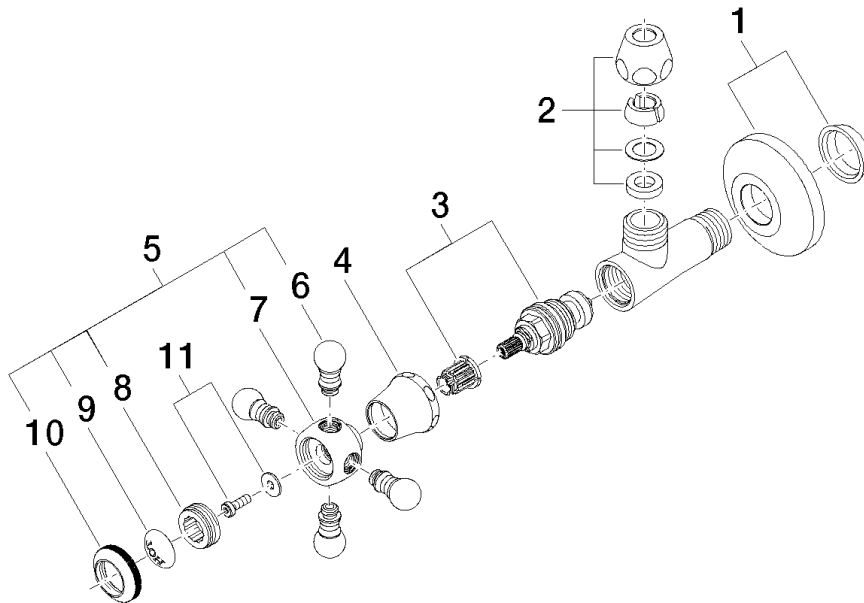

22 900 361

- rosette Ø 60 mm
- porcelain insert HOT

	Durabronss (23kt Gold)	22 900 361-09
	Chrome	22 900 361-00
	Brushed Platinum	22 900 361-06
	Platinum	22 900 361-08
	Brushed Durabronss (23kt Gold)	22 900 361-28
	Brushed Dark Platinum	22 900 361-99

22 900 361

mm [inches]

Flow rate chart

22 900 361

Parts for other finishes can be found here: [Chrome](#)

Spare parts list

No.	Item Number	Name	Quantity used	Delivery time
1	04 27 01 003 00-09	rosette	1	40
2	90 23 30 040 00-09	threaded connector	1	40
3	90 90 03 023 01 90	top	1	2
4	09 21 02 055-09	cover	1	40
5	04 20 36 002 07-09	handle (hot)	1	40
6	09 20 36 004-09	handle	4	40
7	09 20 36 002-09	handle	1	40
8	09 20 83 006 90	handle	1	2
9	09 26 01 011 90	accessories	1	2
10	09 20 36 005-09	handle	1	40
11	04 30 30 029 00 90	fixing set	1	2