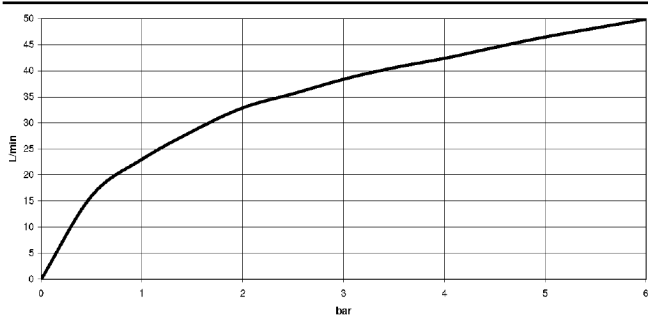

22 900 361

- rosette Ø 60 mm
- porcelain insert HOT

	Durabronss (23kt Gold)	22 900 361-09
	Chrome	22 900 361-00
	Brushed Platinum	22 900 361-06
	Platinum	22 900 361-08
	Brushed Durabronss (23kt Gold)	22 900 361-28
	Brushed Dark Platinum	22 900 361-99

22 900 361

mm [inches]

Flow rate chart

22 900 361

Parts for other finishes can be found here: [Chrome](#)

Spare parts list

No.	Item Number	Name	Quantity used	Delivery time
1	04 27 01 003 00-09	rosette	1	40
2	90 23 30 040 00-09	threaded connector	1	40
3	90 90 03 023 01 90	top	1	2
4	09 21 02 055-09	cover	1	40
5	04 20 36 002 07-09	handle (hot)	1	40
6	09 20 36 004-09	handle	4	40
7	09 20 36 002-09	handle	1	40
8	09 20 83 006 90	handle	1	2
9	09 26 01 011 90	accessories	1	2
10	09 20 36 005-09	handle	1	40
11	04 30 30 029 00 90	fixing set	1	2