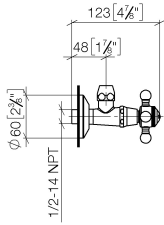

22 900 361

- rosette Ø 60 mm
- porcelain insert HOT

	Durabronss (23kt Gold)	22 900 361-09
	Chrome	22 900 361-00
	Brushed Platinum	22 900 361-06
	Platinum	22 900 361-08
	Brushed Durabronss (23kt Gold)	22 900 361-28
	Brushed Dark Platinum	22 900 361-99

22 900 361

mm [inches]

Flow rate chart

22 900 361

Parts for other finishes can be found here: [Chrome](#)

Spare parts list

No.	Item Number	Name	Quantity used	Delivery time
1	04 27 01 003 00-09	rosette	1	40
2	90 23 30 040 00-09	threaded connector	1	40
3	90 90 03 023 01 90	top	1	2
4	09 21 02 055-09	cover	1	40
5	04 20 36 002 07-09	handle (hot)	1	40
6	09 20 36 004-09	handle	4	40
7	09 20 36 002-09	handle	1	40
8	09 20 83 006 90	handle	1	2
9	09 26 01 011 90	accessories	1	2
10	09 20 36 005-09	handle	1	40
11	04 30 30 029 00 90	fixing set	1	2