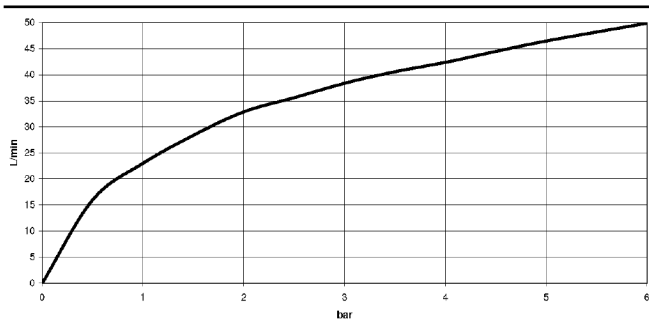

22 900 361

- rosette Ø 60 mm
- porcelain insert HOT

	Brushed Durabron (23kt Gold)	22 900 361-28
	Chrome	22 900 361-00
	Brushed Platinum	22 900 361-06
	Platinum	22 900 361-08
	Durabron (23kt Gold)	22 900 361-09
	Brushed Dark Platinum	22 900 361-99

22 900 361

mm [inches]

Flow rate chart

22 900 361

Parts for other finishes can be found here: [Chrome](#)

Spare parts list

No.	Item Number	Name	Quantity used	Delivery time
1	04 27 01 003 00-28	rosette	1	-
Spare part can no longer be ordered, please order the replacement item				
2	90 23 30 040 00-28	threaded connector	1	20
3	90 90 03 023 01 90	top	1	2
4	09 21 02 055-28	cover	1	20
5	04 20 36 002 07-28	handle (hot)	1	20
6	09 20 36 004-28	handle	4	20
7	09 20 36 002-28	handle	1	20
8	09 20 83 006 90	handle	1	2
9	09 26 01 011 90	accessories	1	2
10	09 20 36 005-28	handle	1	20
11	04 30 30 029 00 90	fixing set	1	2