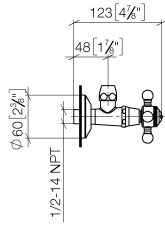

22 900 361

- rosette Ø 60 mm
- porcelain insert HOT

	Brushed Durabron (23kt Gold)	22 900 361-28
	Chrome	22 900 361-00
	Brushed Platinum	22 900 361-06
	Platinum	22 900 361-08
	Durabron (23kt Gold)	22 900 361-09
	Brushed Dark Platinum	22 900 361-99

22 900 361

mm [inches]

Flow rate chart

22 900 361

Parts for other finishes can be found here: [Chrome](#)

Spare parts list

No.	Item Number	Name	Quantity used	Delivery time
1	04 27 01 003 00-28	rosette	1	-
Spare part can no longer be ordered, please order the replacement item				
2	90 23 30 040 00-28	threaded connector	1	20
3	90 90 03 023 01 90	top	1	2
4	09 21 02 055-28	cover	1	20
5	04 20 36 002 07-28	handle (hot)	1	20
6	09 20 36 004-28	handle	4	20
7	09 20 36 002-28	handle	1	20
8	09 20 83 006 90	handle	1	2
9	09 26 01 011 90	accessories	1	2
10	09 20 36 005-28	handle	1	20
11	04 30 30 029 00 90	fixing set	1	2