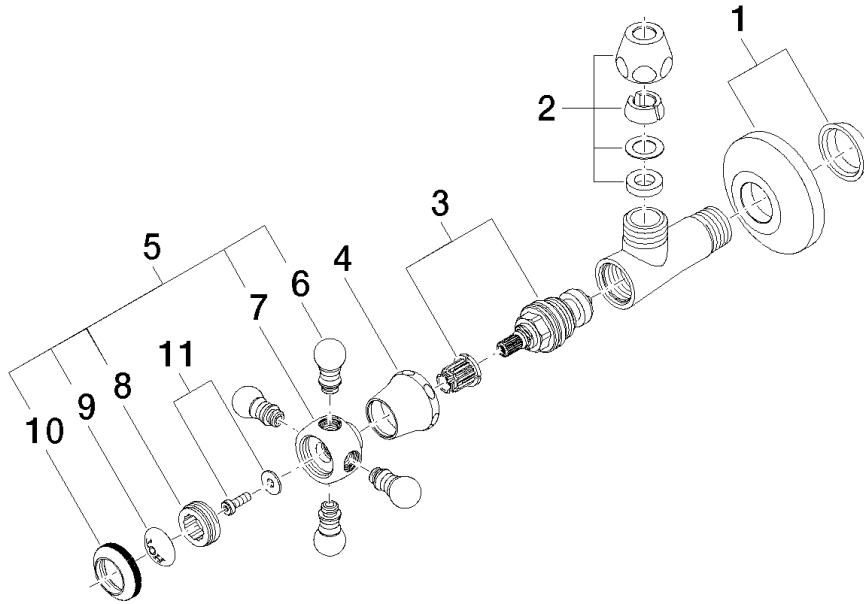

22 900 361

- rosette Ø 60 mm
- porcelain insert HOT

	Brushed Durabron (23kt Gold)	22 900 361-28
	Chrome	22 900 361-00
	Brushed Platinum	22 900 361-06
	Platinum	22 900 361-08
	Durabron (23kt Gold)	22 900 361-09
	Brushed Dark Platinum	22 900 361-99

22 900 361

mm [inches]

Flow rate chart

22 900 361

Parts for other finishes can be found here: [Chrome](#)

Spare parts list

No.	Item Number	Name	Quantity used	Delivery time
1	04 27 01 003 00-28	rosette	1	-
Spare part can no longer be ordered, please order the replacement item				
2	90 23 30 040 00-28	threaded connector	1	20
3	90 90 03 023 01 90	top	1	2
4	09 21 02 055-28	cover	1	20
5	04 20 36 002 07-28	handle (hot)	1	20
6	09 20 36 004-28	handle	4	20
7	09 20 36 002-28	handle	1	20
8	09 20 83 006 90	handle	1	2
9	09 26 01 011 90	accessories	1	2
10	09 20 36 005-28	handle	1	20
11	04 30 30 029 00 90	fixing set	1	2