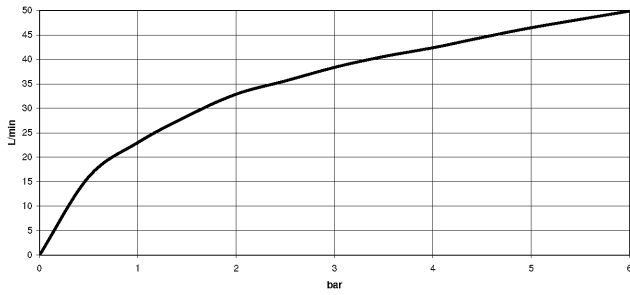

22 901 782

- rosette 60 x 60 mm
- hose covering 200mm, for shortening
- 1/2" connection
- WRAS 2205004

Fits: IMO, MEM, CL.1

	Brushed Chrome	22 901 782-93
	Chrome	22 901 782-00
	Brushed Platinum	22 901 782-06
	Platinum	22 901 782-08
	Dark Chrome	22 901 782-19
	Brushed Durabronze (23kt Gold)	22 901 782-28
	Matte Black	22 901 782-33
	Brushed Champagne (22kt Gold)	22 901 782-46
	Champagne (22kt Gold)	22 901 782-47
	Brushed Dark Platinum	22 901 782-99

22 901 782

mm [inches]

### Flow rate chart