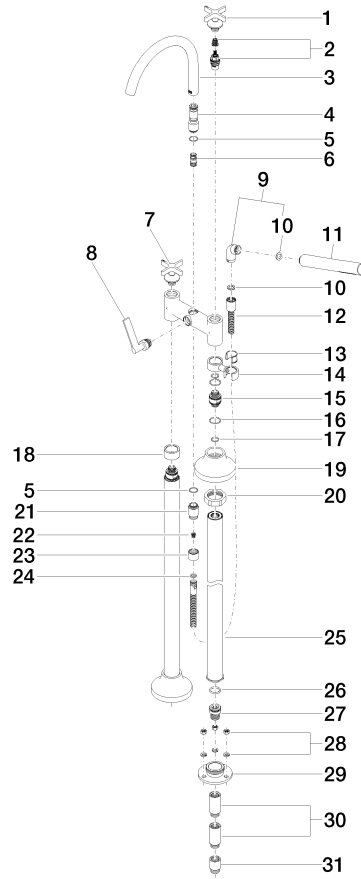

VAIA

25 943 809  
mm [inches]

**Flow rate chart**

**Certificates**

Belgauqa\_22\_276\_2 LGA\_29294.  
7\_2.

WRAS\_1802014.

IAPMO\_4976 (4).

25 943 809

### Spare parts list

No.	Item Number	Name	Quantity used	Delivery time
1	90 20 80 010 01-06	handle ( cold )	1	10
2	90 90 03 131 00 90	top	1	2
3	90 28 22 317 00-06	spout	1	10
4	09 24 03 273-06	nipple	1	10
5	90 14 10 032 00 90	seal	1	2
6	90 21 10 011 00 90	diverter	1	2
7	90 20 80 011 01-06	handle ( hot )	1	10
8	90 20 80 015 02-06	handle	1	10
9	04 24 04 189 00-06	nipple	1	10
10	90 14 20 002 00 90	seal	1	2
11	28 019 979-06	Hand shower - Brushed Platinum	1	10
12	90 30 02 072 00-06	Metal shower hose 1/2" x 3/8" x 1250 mm - Brushed Platinum	1	10
13	90 18 40 035 00 90	sleeve	1	2
14	04 28 10 029 01-06	holder	1	10
15	09 29 05 021 20 90	nipple	2	2
16	09 14 10 112 90	seal	4	2
17	90 14 10 055 00 90	seal	4	2
18	09 28 10 028-06	sleeve	1	10
19	90 27 80 019 00-06	rosette	2	10
20	09 23 30 040-07	nut	2	30
21	09 24 03 121-06	nipple	1	10
22	09 23 01 131 90	back-flow preventer	1	2
23	09 21 02 143-06	sleeve	1	10
24	90 14 20 026 00 90	seal	1	2
25	04 28 22 009 20-06	connection	2	10
26	09 14 10 081 90	seal	2	2
27	09 24 03 094-07	nipple	2	30
28	04 23 10 023 00 90	fixing set	6	2
29	09 30 11 130-07	connection	2	30
30	09 24 03 081 10 90	extension	4	2
31	09 24 03 080 90	extension	2	2