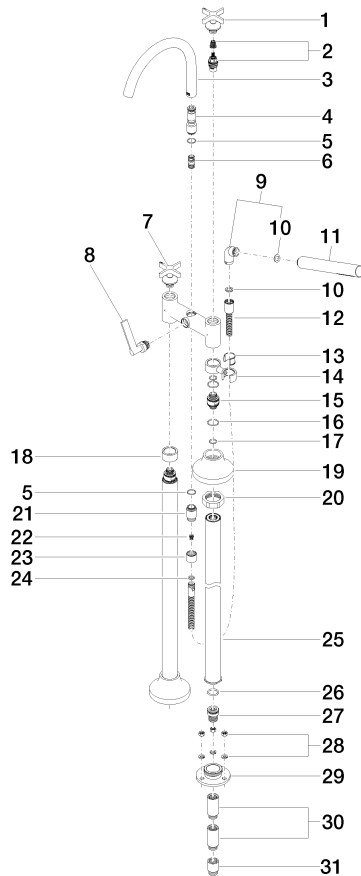

VAIA

25 943 809
mm [inches]

Flow rate chart

Certificates

Belgauqa_22_276_2 LGA_29294.
7_2.

WRAS_1802014.

IAPMO_4976 (4).

VAIA Two-hole bath mixer for free-standing assembly with hand shower set -
Brushed Dark Platinum

VAIA

25 943 809

VAIA Two-hole bath mixer for free-standing assembly with hand shower set - Brushed Dark Platinum

VAIA

25 943 809

Spare parts list

No.	Item Number	Name	Quantity used	Delivery time
1	90 20 80 010 01-99	handle (cold)	1	30
2	90 90 03 131 00 90	top	1	2
3	90 28 22 317 00-99	spout	1	30
4	09 24 03 273-99	nipple	1	30
5	90 14 10 032 00 90	seal	1	2
6	90 21 10 011 00 90	diverter	1	2
7	90 20 80 011 01-99	handle (hot)	1	30
8	90 20 80 015 02-99	handle	1	30
9	04 24 04 189 00-99	nipple	1	30
10	90 14 20 002 00 90	seal	1	2
11	28 019 979-99	Hand shower - Brushed Dark Platinum	1	30
12	90 30 02 072 00-99	Metal shower hose 1/2" x 3/8" x 1250 mm - Brushed Dark Platinum	1	30
13	90 18 40 035 00 90	sleeve	1	2
14	04 28 10 029 01-99	holder	1	30
15	09 29 05 021 20 90	nipple	2	2
16	09 14 10 112 90	seal	4	2
17	90 14 10 055 00 90	seal	4	2
18	09 28 10 028-99	sleeve	1	30
19	90 27 80 019 00-99	rosette	2	30
20	09 23 30 040-07	nut	2	30
21	09 24 03 121-99	nipple	1	30
22	09 23 01 131 90	back-flow preventer	1	2
23	09 21 02 143-99	sleeve	1	30
24	90 14 20 026 00 90	seal	1	2
25	04 28 22 009 20-99	connection	2	30
26	09 14 10 081 90	seal	2	2
27	09 24 03 094-07	nipple	2	30
28	04 23 10 023 00 90	fixing set	6	2
29	09 30 11 130-07	connection	2	30
30	09 24 03 081 10 90	extension	4	2
31	09 24 03 080 90	extension	2	2