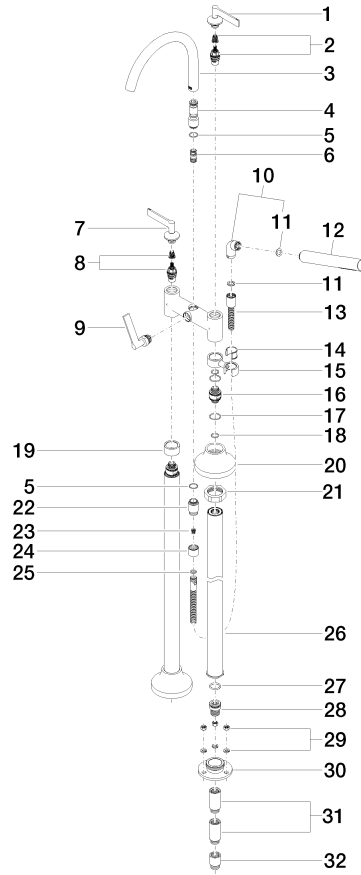

VAIA

25 943 819  
mm [inches]

**Flow rate chart**

**Certificates**

Belgauqa\_22\_276\_2 LGA\_29294.  
7\_2.

WRAS\_1802014.

IAPMO\_4976 (4).

25 943 819

### Spare parts list

No.	Item Number	Name	Quantity used	Delivery time
1	90 20 80 012 01-06	handle ( cold )	1	10
2	90 90 03 130 00 90	top	1	2
3	90 28 22 317 00-06	spout	1	10
4	09 24 03 273-06	nipple	1	10
5	90 14 10 032 00 90	seal	1	2
6	90 21 10 011 00 90	diverter	1	2
7	90 20 80 013 01-06	handle ( hot )	1	10
8	90 90 03 131 00 90	top	1	2
9	90 20 80 015 02-06	handle	1	10
10	04 24 04 189 00-06	nipple	1	10
11	90 14 20 002 00 90	seal	1	2
12	90 12 11 140 30-06	shower	1	10
13	90 30 02 072 00-06	Metal shower hose 1/2" x 3/8" x 1250 mm - Brushed Platinum	1	10
14	90 18 40 035 00 90	sleeve	1	2
15	04 28 10 029 01-06	holder	1	10
16	09 29 05 021 20 90	nipple	2	2
17	09 14 10 112 90	seal	4	2
18	90 14 10 055 00 90	seal	4	2
19	09 28 10 028-06	sleeve	1	10
20	90 27 80 019 00-06	rosette	2	10
21	09 23 30 040-07	nut	2	30
22	09 24 03 121-06	nipple	1	10
23	09 23 01 131 90	back-flow preventer	1	2
24	09 21 02 143-06	sleeve	1	10
25	90 14 20 026 00 90	seal	1	2
26	04 28 22 009 20-06	connection	2	10
27	09 14 10 081 90	seal	2	2
28	09 24 03 094-07	nipple	2	30
29	04 23 10 023 00 90	fixing set	6	2
30	09 30 11 130-07	connection	2	30
31	09 24 03 081 10 90	extension	4	2
32	09 24 03 080 90	extension	2	2