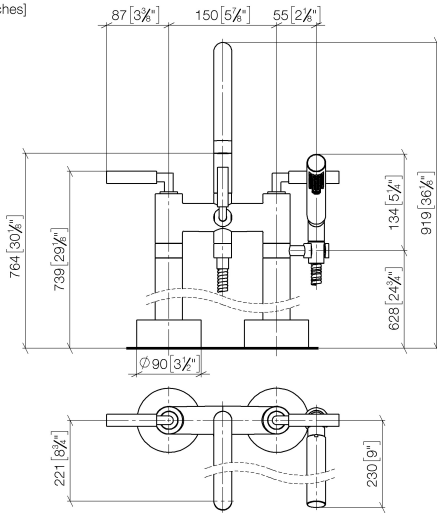

Required miscellaneous

- Concealed floor mounting -**
- max. recess depth 160 mm
 - min. recess depth 80 mm

35 944 970 90

**TARA Two-hole bath mixer for free-standing assembly with hand shower set -
Brushed Platinum**

TARA

25 943 882
mm [inches]

Flow rate chart

Certificates

IAPMO_4976 (5). WRAS_2212005. LGA_18932. Belgaqua_21-033-27_2.

25 943 882

TARA Two-hole bath mixer for free-standing assembly with hand shower set - Brushed Platinum

TARA

25 943 882

Spare parts list

No.	Item Number	Name	Quantity used	Delivery time
1	04 20 88 052 00-06	handle	2	10
2	04 18 20 022 00-06	angle	2	10
3	09 20 88 052-06	handle	2	10
4	90 12 12 007 00-06	base	2	10
5	90 30 11 029 00 90	disc	2	2
6	90 30 30 075 00 90	screw	2	2
7	90 90 03 130 00 90	top	1	2
8	90 28 22 222 00-06	spout	1	10
9	90 23 01 024 00-06	aerator	1	10
10	90 21 10 011 00 90	diverter	1	2
11	04 24 04 189 00-06	nipple	1	10
12	90 14 20 002 00 90	seal	1	2
13	28 019 979-06	Hand shower - Brushed Platinum	1	10
14	90 30 02 072 00-06	Metal shower hose 1/2" x 3/8" x 1250 mm - Brushed Platinum	1	10
15	90 18 40 035 00 90	sleeve	1	2
16	04 28 10 029 01-06	holder	1	10
17	09 29 05 021 20 90	nipple	2	2
18	09 14 10 112 90	seal	4	2
19	90 14 10 055 00 90	seal	4	2
20	09 14 10 041 90	seal	2	2
21	09 27 89 025-06	rosette	2	10
22	09 23 30 040-07	nut	2	30
23	04 28 22 009 20-06	connection	2	10
24	09 14 10 081 90	seal	2	2
25	09 24 03 094-07	nipple	2	30
26	04 23 10 023 00 90	fixing set	2	2
27	09 30 11 130-07	connection	2	30
28	09 24 03 081 10 90	extension	4	2
29	09 24 03 080 90	extension	2	2
30	90 90 03 131 00 90	top	1	2
31	90 15 01 005 00 90	insert	1	2
32	90 18 20 025 00-06	diverter	1	-
Spare part can no longer be ordered, please order the replacement item				
33	09 28 10 028-06	sleeve	1	10
34	90 14 10 032 00 90	seal	2	2
35	09 24 03 121-06	nipple	1	10
36	09 23 01 131 90	back-flow preventer	1	2
37	09 21 02 143-06	sleeve	1	10
38	90 14 20 026 00 90	seal	1	2