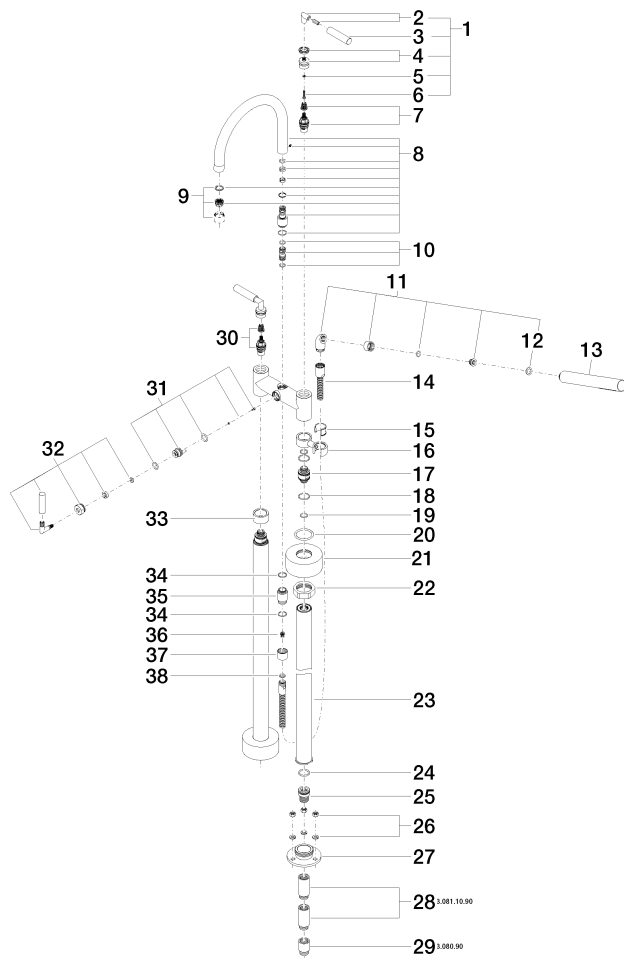

TARA

25 943 882
mm [inches]

Flow rate chart

Certificates

IAPMO_4976 (5). WRAS_2212005. LGA_18932. Belgaqua_21-033-27_2.

25 943 882

TARA Two-hole bath mixer for free-standing assembly with hand shower set - Brushed Platinum

TARA

25 943 882

Spare parts list

No.	Item Number	Name	Quantity used	Delivery time
1	04 20 88 052 00-06	handle	2	10
2	04 18 20 022 00-06	angle	2	10
3	09 20 88 052-06	handle	2	10
4	90 12 12 007 00-06	base	2	10
5	90 30 11 029 00 90	disc	2	2
6	90 30 30 075 00 90	screw	2	2
7	90 90 03 130 00 90	top	1	2
8	90 28 22 222 00-06	spout	1	10
9	90 23 01 024 00-06	aerator	1	10
10	90 21 10 011 00 90	diverter	1	2
11	04 24 04 189 00-06	nipple	1	10
12	90 14 20 002 00 90	seal	1	2
13	28 019 979-06	Hand shower - Brushed Platinum	1	10
14	90 30 02 072 00-06	Metal shower hose 1/2" x 3/8" x 1250 mm - Brushed Platinum	1	10
15	90 18 40 035 00 90	sleeve	1	2
16	04 28 10 029 01-06	holder	1	10
17	09 29 05 021 20 90	nipple	2	2
18	09 14 10 112 90	seal	4	2
19	90 14 10 055 00 90	seal	4	2
20	09 14 10 041 90	seal	2	2
21	09 27 89 025-06	rosette	2	10
22	09 23 30 040-07	nut	2	30
23	04 28 22 009 20-06	connection	2	10
24	09 14 10 081 90	seal	2	2
25	09 24 03 094-07	nipple	2	30
26	04 23 10 023 00 90	fixing set	2	2
27	09 30 11 130-07	connection	2	30
28	09 24 03 081 10 90	extension	4	2
29	09 24 03 080 90	extension	2	2
30	90 90 03 131 00 90	top	1	2
31	90 15 01 005 00 90	insert	1	2
32	90 18 20 025 00-06	diverter	1	-
Spare part can no longer be ordered, please order the replacement item				
33	09 28 10 028-06	sleeve	1	10
34	90 14 10 032 00 90	seal	2	2
35	09 24 03 121-06	nipple	1	10
36	09 23 01 131 90	back-flow preventer	1	2
37	09 21 02 143-06	sleeve	1	10
38	90 14 20 026 00 90	seal	1	2