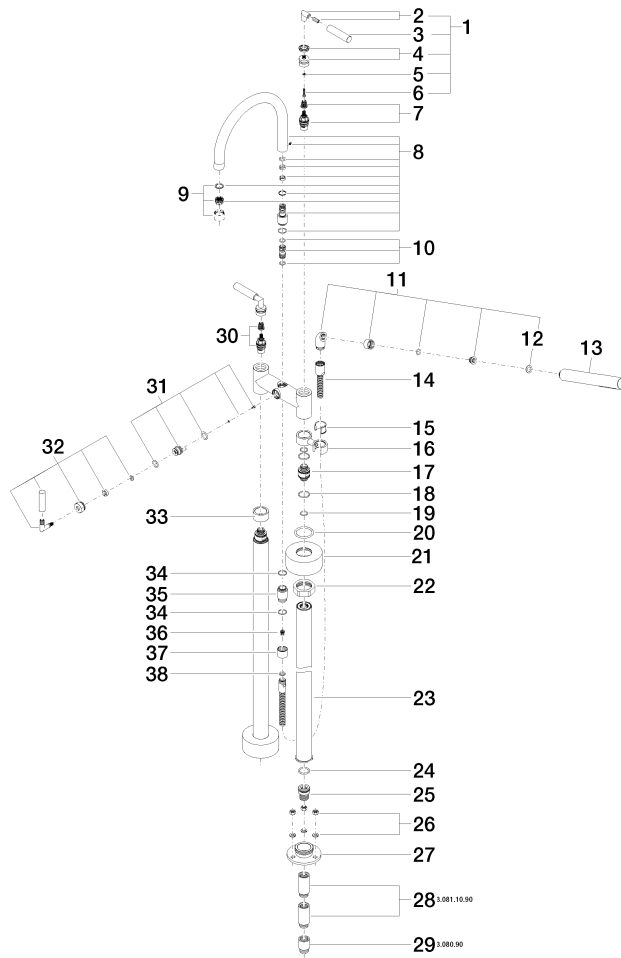

TARA

25 943 882
mm [inches]

Flow rate chart

Certificates

WRAS_2212005. LGA_18932. Belgaqua_21-033-
27_2.

**TARA Two-hole bath mixer for free-standing assembly with hand shower set -
Brushed Durabronz (23kt Gold)**

TARA

25 943 882

TARA Two-hole bath mixer for free-standing assembly with hand shower set - Brushed Durabron (23kt Gold)

TARA

25 943 882

Spare parts list

No.	Item Number	Name	Quantity used	Delivery time
1	04 20 88 052 00-28	handle	2	20
2	04 18 20 022 00-28	angle	2	-
Spare part can no longer be ordered, please order the replacement item				
3	09 20 88 052-28	handle	2	20
4	90 12 12 007 00-28	base	2	20
5	90 30 11 029 00 90	disc	2	2
6	90 30 30 075 00 90	screw	2	2
7	90 90 03 130 00 90	top	1	2
8	90 28 22 222 00-28	spout	1	20
9	90 23 01 024 00-28	aerator	1	20
10	90 21 10 011 00 90	diverter	1	2
11	04 24 04 189 00-28	nipple	1	20
12	90 14 20 002 00 90	seal	1	2
13	28 019 979-28	Hand shower - Brushed Durabron (23kt Gold)	1	20
14	90 30 02 072 00-28	Metal shower hose 1/2" x 3/8" x 1250 mm - Brushed Durabron (23kt Gold)	1	20
15	90 18 40 035 00 90	sleeve	1	2
16	04 28 10 029 01-28	holder	1	20
17	09 29 05 021 20 90	nipple	2	2
18	09 14 10 112 90	seal	4	2
19	90 14 10 055 00 90	seal	4	2
20	09 14 10 041 90	seal	2	2
21	09 27 89 025-28	rosette	2	20
22	09 23 30 040-07	nut	2	30
23	04 28 22 009 20-28	connection	2	20
24	09 14 10 081 90	seal	2	2
25	09 24 03 094-07	nipple	2	30
26	04 23 10 023 00 90	fixing set	2	2
27	09 30 11 130-07	connection	2	30
28	09 24 03 081 10 90	extension	4	2
29	09 24 03 080 90	extension	2	2
30	90 90 03 131 00 90	top	1	2
31	90 15 01 005 00 90	insert	1	2
32	90 18 20 025 00-28	diverter	1	20
33	09 28 10 028-28	sleeve	1	20
34	90 14 10 032 00 90	seal	2	2
35	09 24 03 121-28	nipple	1	20
36	09 23 01 131 90	back-flow preventer	1	2
37	09 21 02 143-28	sleeve	1	20
38	90 14 20 026 00 90	seal	1	2