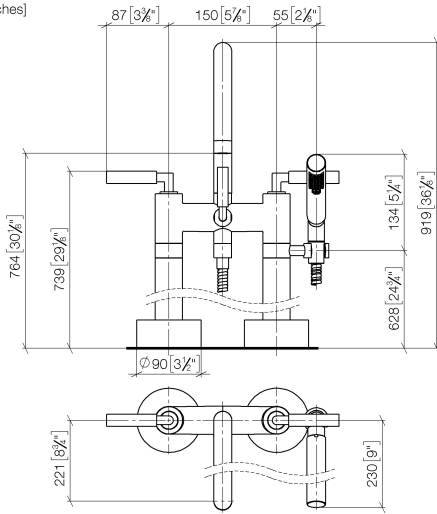

TARA

25 943 882
mm [inches]

Flow rate chart

Certificates

WRAS_2212005. LGA_18932. Belgaqua_21-033-
27_2.

**TARA Two-hole bath mixer for free-standing assembly with hand shower set -
Brushed Durabronz (23kt Gold)**

TARA

25 943 882

TARA Two-hole bath mixer for free-standing assembly with hand shower set - Brushed Durabron (23kt Gold)

TARA

25 943 882

Spare parts list

No.	Item Number	Name	Quantity used	Delivery time
1	04 20 88 052 00-28	handle	2	20
2	04 18 20 022 00-28	angle	2	-
Spare part can no longer be ordered, please order the replacement item				
3	09 20 88 052-28	handle	2	20
4	90 12 12 007 00-28	base	2	20
5	90 30 11 029 00 90	disc	2	2
6	90 30 30 075 00 90	screw	2	2
7	90 90 03 130 00 90	top	1	2
8	90 28 22 222 00-28	spout	1	20
9	90 23 01 024 00-28	aerator	1	20
10	90 21 10 011 00 90	diverter	1	2
11	04 24 04 189 00-28	nipple	1	20
12	90 14 20 002 00 90	seal	1	2
13	28 019 979-28	Hand shower - Brushed Durabron (23kt Gold)	1	20
14	90 30 02 072 00-28	Metal shower hose 1/2" x 3/8" x 1250 mm - Brushed Durabron (23kt Gold)	1	20
15	90 18 40 035 00 90	sleeve	1	2
16	04 28 10 029 01-28	holder	1	20
17	09 29 05 021 20 90	nipple	2	2
18	09 14 10 112 90	seal	4	2
19	90 14 10 055 00 90	seal	4	2
20	09 14 10 041 90	seal	2	2
21	09 27 89 025-28	rosette	2	20
22	09 23 30 040-07	nut	2	30
23	04 28 22 009 20-28	connection	2	20
24	09 14 10 081 90	seal	2	2
25	09 24 03 094-07	nipple	2	30
26	04 23 10 023 00 90	fixing set	2	2
27	09 30 11 130-07	connection	2	30
28	09 24 03 081 10 90	extension	4	2
29	09 24 03 080 90	extension	2	2
30	90 90 03 131 00 90	top	1	2
31	90 15 01 005 00 90	insert	1	2
32	90 18 20 025 00-28	diverter	1	20
33	09 28 10 028-28	sleeve	1	20
34	90 14 10 032 00 90	seal	2	2
35	09 24 03 121-28	nipple	1	20
36	09 23 01 131 90	back-flow preventer	1	2
37	09 21 02 143-28	sleeve	1	20
38	90 14 20 026 00 90	seal	1	2