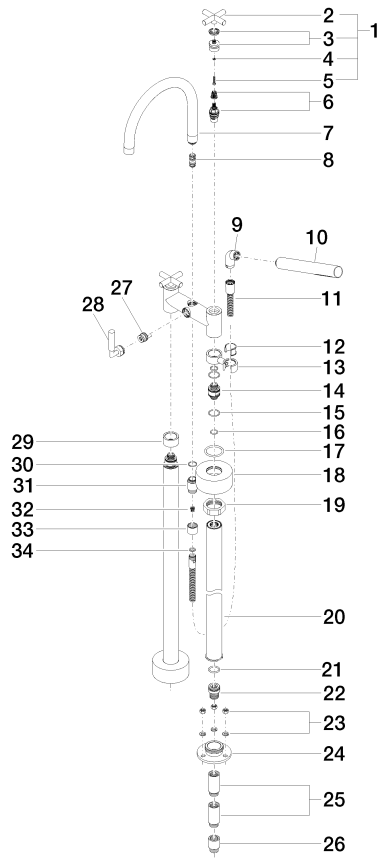

**Required miscellaneous**

- Concealed floor mounting -**
- max. recess depth 160 mm
  - min. recess depth 80 mm

35 944 970 90

**TARA Two-hole bath mixer for free-standing assembly with hand shower set -  
Brushed Platinum**

TARA

25 943 892  
mm [inches]

**Flow rate chart**

**Certificates**

IAPMO\_4976 (5).      WRAS\_2212005.      LGA\_18932.      Belgaqua\_21-033-27\_2.

25 943 892

## Spare parts list

No.	Item Number	Name	Quantity used	Delivery time
1	90 20 89 010 10-06	handle	2	10
2	09 20 89 010-06	handle	2	60
3	90 12 12 007 00-06	base	2	10
4	90 30 11 029 00 90	disc	2	2
5	90 30 30 075 00 90	screw	2	2
6	90 90 03 131 00 90	top	2	2
7	90 28 22 222 00-06	spout	1	10
8	90 21 10 011 00 90	diverter	1	2
9	04 24 04 189 00-06	nipple	1	10
10	90 12 11 140 30-06	shower	1	10
11	90 30 02 072 00-06	Metal shower hose 1/2" x 3/8" x 1250 mm - Brushed Platinum	1	10
12	90 18 40 035 00 90	sleeve	1	2
13	04 28 10 029 01-06	holder	1	10
14	09 29 05 021 20 90	nipple	2	2
15	09 14 10 112 90	seal	4	2
16	90 14 10 055 00 90	seal	4	2
17	09 14 10 041 90	seal	2	2
18	09 27 89 025-06	rosette	2	10
19	09 23 30 040-07	nut	2	30
20	04 28 22 009 20-06	connection	2	10
21	09 14 10 081 90	seal	2	2
22	09 24 03 094-07	nipple	2	30
23	04 23 10 023 00 90	fixing set	6	2
24	09 30 11 130-07	connection	2	30
25	09 24 03 081 10 90	extension	4	2
26	09 24 03 080 90	extension	2	2
27	90 15 01 005 00 90	insert	1	2
28	90 18 20 025 00-06	diverter	1	-
Spare part can no longer be ordered, please order the replacement item				
29	09 28 10 028-06	sleeve	1	10
30	90 14 10 032 00 90	seal	1	2
31	09 24 03 121-06	nipple	1	10
32	09 23 01 131 90	back-flow preventer	1	2
33	09 21 02 143-06	sleeve	1	10
34	90 14 20 026 00 90	seal	1	2