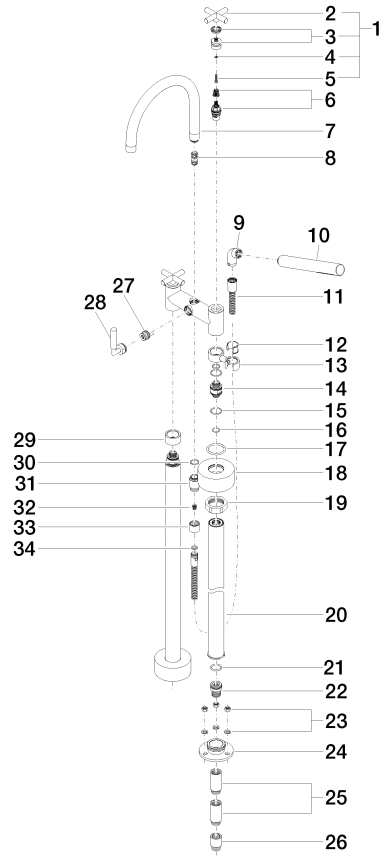

TARA Two-hole bath mixer for free-standing assembly with hand shower set -
Brushed Durabronz (23kt Gold)

TARA

25 943 892

TARA Two-hole bath mixer for free-standing assembly with hand shower set - Brushed Durabron (23kt Gold)

TARA

25 943 892

Spare parts list

No.	Item Number	Name	Quantity used	Delivery time
1	90 20 89 010 10-28	handle	2	20
2	09 20 89 010-28	handle	2	60
3	90 12 12 007 00-28	base	2	20
4	90 30 11 029 00 90	disc	2	2
5	90 30 30 075 00 90	screw	2	2
6	90 90 03 131 00 90	top	2	2
7	90 28 22 222 00-28	spout	1	20
8	90 21 10 011 00 90	diverter	1	2
9	04 24 04 189 00-28	nipple	1	20
10	90 12 11 140 30-28	shower	1	20
11	90 30 02 072 00-28	Metal shower hose 1/2" x 3/8" x 1250 mm - Brushed Durabron (23kt Gold)	1	20
12	90 18 40 035 00 90	sleeve	1	2
13	04 28 10 029 01-28	holder	1	20
14	09 29 05 021 20 90	nipple	2	2
15	09 14 10 112 90	seal	4	2
16	90 14 10 055 00 90	seal	4	2
17	09 14 10 041 90	seal	2	2
18	09 27 89 025-28	rosette	2	20
19	09 23 30 040-07	nut	2	30
20	04 28 22 009 20-28	connection	2	20
21	09 14 10 081 90	seal	2	2
22	09 24 03 094-07	nipple	2	30
23	04 23 10 023 00 90	fixing set	6	2
24	09 30 11 130-07	connection	2	30
25	09 24 03 081 10 90	extension	4	2
26	09 24 03 080 90	extension	2	2
27	90 15 01 005 00 90	insert	1	2
28	90 18 20 025 00-28	diverter	1	20
29	09 28 10 028-28	sleeve	1	20
30	90 14 10 032 00 90	seal	1	2
31	09 24 03 121-28	nipple	1	20
32	09 23 01 131 90	back-flow preventer	1	2
33	09 21 02 143-28	sleeve	1	20
34	90 14 20 026 00 90	seal	1	2