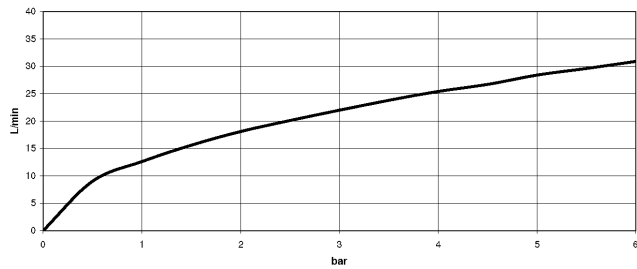

TARA

25 943 892  
mm [inches]

**Flow rate chart**

**Certificates**

WRAS\_2212005. LGA\_18932. Belgaqua\_21-033- IAPMO\_4976 (4).  
27\_2.

25 943 892