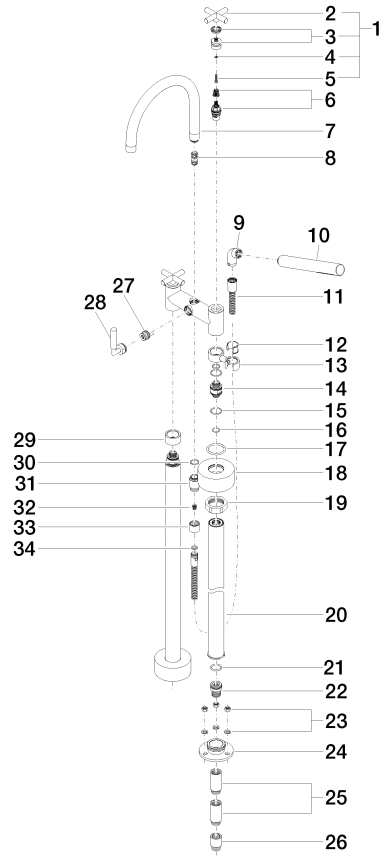

**Required miscellaneous**

- Concealed floor mounting -** 35 944 970 90
- max. recess depth 160 mm
  - min. recess depth 80 mm

**TARA Two-hole bath mixer for free-standing assembly with hand shower set -  
Brushed Dark Platinum**

TARA

25 943 892  
mm [inches]

**Flow rate chart**

**Certificates**

WRAS\_2212005. LGA\_18932. Belgaqua\_21-033- IAPMO\_4976 (4).  
27\_2.

25 943 892

### Spare parts list

No.	Item Number	Name	Quantity used	Delivery time
1	90 20 89 010 10-99	handle	2	30
2	09 20 89 010-99	handle	2	60
3	90 12 12 007 00-99	base	2	30
4	90 30 11 029 00 90	disc	2	2
5	90 30 30 075 00 90	screw	2	2
6	90 90 03 131 00 90	top	2	2
7	90 28 22 222 00-99	spout	1	30
8	90 21 10 011 00 90	diverter	1	2
9	04 24 04 189 00-99	nipple	1	30
10	90 12 11 140 30-99	shower	1	30
11	90 30 02 072 00-99	Metal shower hose 1/2" x 3/8" x 1250 mm - Brushed Dark Platinum	1	30
12	90 18 40 035 00 90	sleeve	1	2
13	04 28 10 029 01-99	holder	1	30
14	09 29 05 021 20 90	nipple	2	2
15	09 14 10 112 90	seal	4	2
16	90 14 10 055 00 90	seal	4	2
17	09 14 10 041 90	seal	2	2
18	09 27 89 025-99	rosette	2	30
19	09 23 30 040-07	nut	2	30
20	04 28 22 009 20-99	connection	2	30
21	09 14 10 081 90	seal	2	2
22	09 24 03 094-07	nipple	2	30
23	04 23 10 023 00 90	fixing set	6	2
24	09 30 11 130-07	connection	2	30
25	09 24 03 081 10 90	extension	4	2
26	09 24 03 080 90	extension	2	2
27	90 15 01 005 00 90	insert	1	2
28	90 18 20 025 00-99	diverter	1	30
29	09 28 10 028-99	sleeve	1	30
30	90 14 10 032 00 90	seal	1	2
31	09 24 03 121-99	nipple	1	30
32	09 23 01 131 90	back-flow preventer	1	2
33	09 21 02 143-99	sleeve	1	30
34	90 14 20 026 00 90	seal	1	2