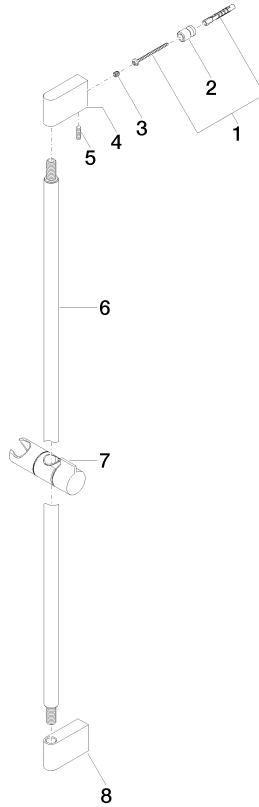

26 705 670

- 73mm projection
- gauge 835 mm

	Brushed Platinum	26 705 670-06
	Chrome	26 705 670-00
	Dark Chrome	26 705 670-19
	Brushed Light Gold	26 705 670-27
	Matte Black	26 705 670-33

26 705 670

mm [inches]

26 705 670

Parts for other finishes can be found here: [Chrome](#)

Spare parts list

No.	Item Number	Name	Quantity used	Delivery time
1	05 17 20 726 02 90	fixing set	2	2
2	08 17 20 726 90	holder	2	2
3	09 31 11 049 90	pin	2	2
5	04 31 11 113 00 90	pin	2	2
6	90 28 22 597 00-06	holder	1	10