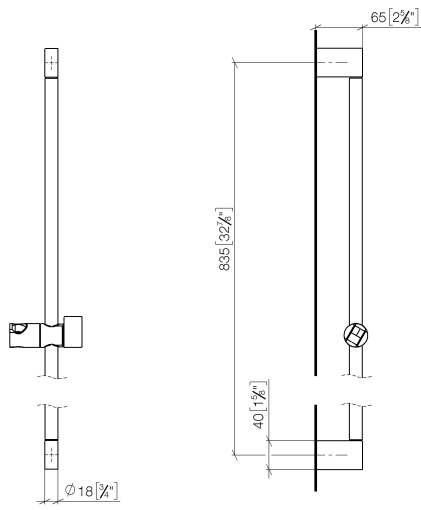

26 705 670

- 73mm projection
- gauge 835 mm

	Dark Chrome	26 705 670-19
	Chrome	26 705 670-00
	Brushed Platinum	26 705 670-06
	Brushed Light Gold	26 705 670-27
	Matte Black	26 705 670-33

26 705 670

mm [inches]