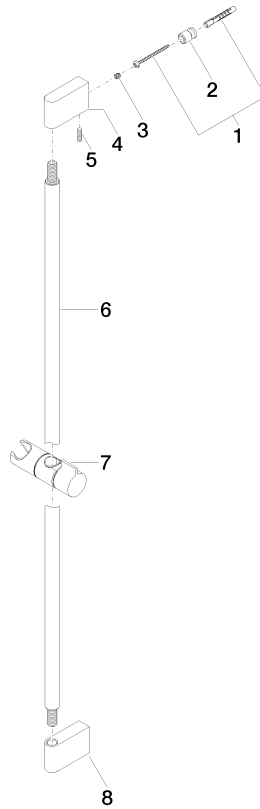

26 705 670

- 73mm projection
- gauge 835 mm

	Matte Black	26 705 670-33
	Chrome	26 705 670-00
	Brushed Platinum	26 705 670-06
	Dark Chrome	26 705 670-19
	Brushed Light Gold	26 705 670-27

26 705 670

mm [inches]

26 705 670

Parts for other finishes can be found here: [Chrome](#)

Spare parts list

No.	Item Number	Name	Quantity used	Delivery time
1	05 17 20 726 02 90	fixing set	2	2
2	08 17 20 726 90	holder	2	2
3	09 31 11 049 90	pin	2	2
5	04 31 11 113 00 90	pin	2	2
6	90 28 22 597 00-33	holder	1	30