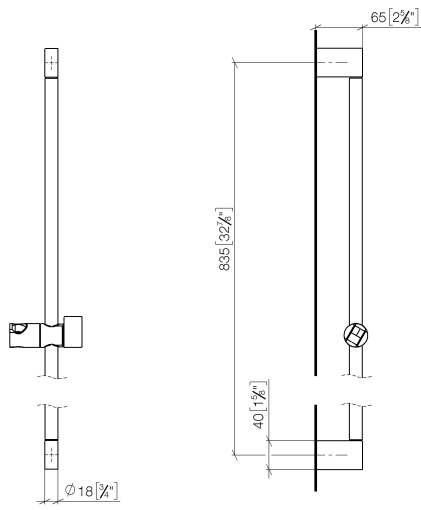

26 705 670

- 73mm projection
- gauge 835 mm

	Matte Black	26 705 670-33
	Chrome	26 705 670-00
	Brushed Platinum	26 705 670-06
	Dark Chrome	26 705 670-19
	Brushed Light Gold	26 705 670-27

26 705 670

mm [inches]

26 705 670

Parts for other finishes can be found here: [Chrome](#)

Spare parts list

No.	Item Number	Name	Quantity used	Delivery time
1	05 17 20 726 02 90	fixing set	2	2
2	08 17 20 726 90	holder	2	2
3	09 31 11 049 90	pin	2	2
5	04 31 11 113 00 90	pin	2	2
6	90 28 22 597 00-33	holder	1	30