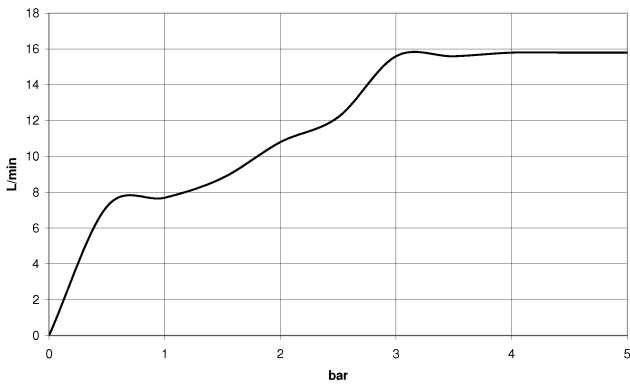

	Platinum	28 019 979-08
	Chrome	28 019 979-00
	Chrome	28 019 979-00 0010
	Brushed Platinum	28 019 979-06
	Brushed Platinum	28 019 979-06 0010
	Platinum	28 019 979-08 0010
	Dark Chrome	28 019 979-19
	Dark Chrome	28 019 979-19 0010
	Light Gold	28 019 979-26 0010
	Light Gold	28 019 979-26
	Brushed Light Gold	28 019 979-27 0010
	Brushed Light Gold	28 019 979-27
	Brushed Durabrass (23kt Gold)	28 019 979-28
	Brushed Durabrass (23kt Gold)	28 019 979-28 0010
	Matte Black	28 019 979-33
	Matte Black	28 019 979-33 0010
	Brushed Bronze	28 019 979-42
	Brushed Bronze	28 019 979-42 0010
	Brushed Champagne (22kt Gold)	28 019 979-46
	Brushed Champagne (22kt Gold)	28 019 979-46 0010
	Champagne (22kt Gold)	28 019 979-47
	Champagne (22kt Gold)	28 019 979-47 0010
	Brushed Chrome	28 019 979-93
	Brushed Chrome	28 019 979-93 0010
	Brushed Dark Platinum	28 019 979-99
	Brushed Dark Platinum	28 019 979-99 0010

Hand shower - Platinum

IMO

28 019 979

28 019 979

mm [inches]

Flow rate chart

Certificates

LGA_29985.