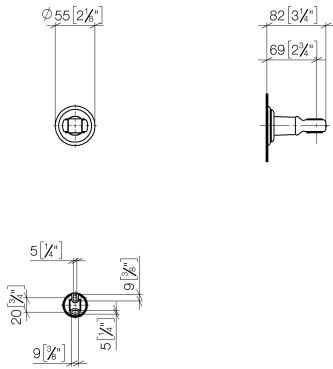

28 050 361

• rosette Ø 55 mm

	Brushed Platinum	28 050 361-06
	Chrome	28 050 361-00
	Platinum	28 050 361-08
	Durabress (23kt Gold)	28 050 361-09
	Brushed Durabress (23kt Gold)	28 050 361-28
	Brushed Dark Platinum	28 050 361-99

28 050 361

mm [inches]

28 050 361

Parts for other finishes can be found here: [Chrome](#)

Spare parts list

No.	Item Number	Name	Quantity used	Delivery time
1	90 18 40 035 00 90	sleeve	1	2
2	05 30 31 025 00 90	fixing set	1	2
3	08 17 97 582 90	holder	1	2
4	05 30 11 519 00 90	disc	1	2