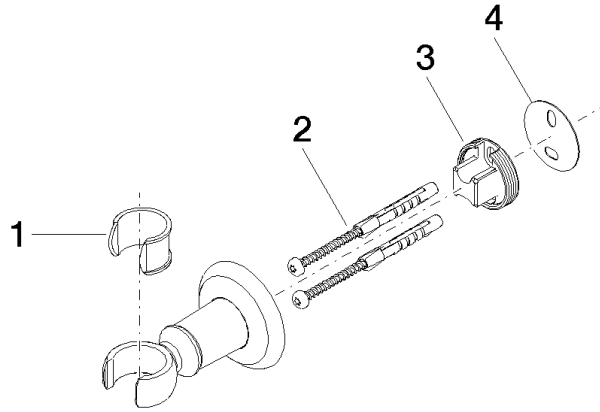

28 050 361

• rosette Ø 55 mm

	Brushed Platinum	28 050 361-06
	Chrome	28 050 361-00
	Platinum	28 050 361-08
	Durabress (23kt Gold)	28 050 361-09
	Brushed Durabress (23kt Gold)	28 050 361-28
	Brushed Dark Platinum	28 050 361-99

28 050 361

mm [inches]

28 050 361

Parts for other finishes can be found here: [Chrome](#)

Spare parts list

No.	Item Number	Name	Quantity used	Delivery time
1	90 18 40 035 00 90	sleeve	1	2
2	05 30 31 025 00 90	fixing set	1	2
3	08 17 97 582 90	holder	1	2
4	05 30 11 519 00 90	disc	1	2