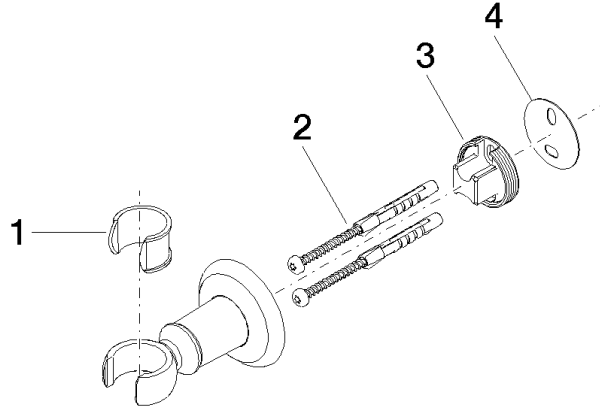

28 050 361

- rosette Ø 55 mm

	Durabronss (23kt Gold)	28 050 361-09
	Chrome	28 050 361-00
	Brushed Platinum	28 050 361-06
	Platinum	28 050 361-08
	Brushed Durabronss (23kt Gold)	28 050 361-28
	Brushed Dark Platinum	28 050 361-99

28 050 361

mm [inches]

28 050 361

Parts for other finishes can be found here: [Chrome](#)

### Spare parts list

No.	Item Number	Name	Quantity used	Delivery time
1	90 18 40 035 00 90	sleeve	1	2
2	05 30 31 025 00 90	fixing set	1	2
3	08 17 97 582 90	holder	1	2
4	05 30 11 519 00 90	disc	1	2