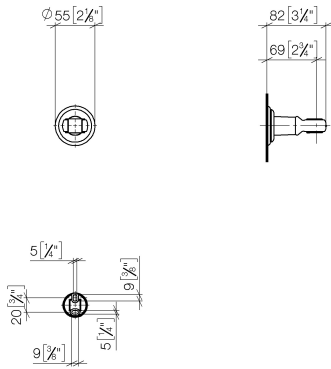

28 050 361

- rosette Ø 55 mm

	Durabronss (23kt Gold)	28 050 361-09
	Chrome	28 050 361-00
	Brushed Platinum	28 050 361-06
	Platinum	28 050 361-08
	Brushed Durabronss (23kt Gold)	28 050 361-28
	Brushed Dark Platinum	28 050 361-99

28 050 361

mm [inches]

28 050 361

Parts for other finishes can be found here: [Chrome](#)

### Spare parts list

No.	Item Number	Name	Quantity used	Delivery time
1	90 18 40 035 00 90	sleeve	1	2
2	05 30 31 025 00 90	fixing set	1	2
3	08 17 97 582 90	holder	1	2
4	05 30 11 519 00 90	disc	1	2