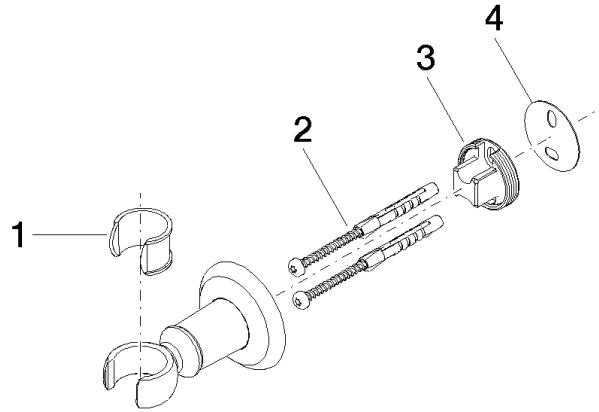

28 050 361

• rosette Ø 55 mm

28 050 361-39

	Chrome	28 050 361-00
	Brushed Platinum	28 050 361-06
	Platinum	28 050 361-08
	Durabress (23kt Gold)	28 050 361-09
	Brushed Durabress (23kt Gold)	28 050 361-28
		28 050 361-43
	Brushed Dark Platinum	28 050 361-99

28 050 361

mm [inches]

28 050 361

Parts for other  
finishes can be found  
here: [Chrome](#)

## Spare parts list