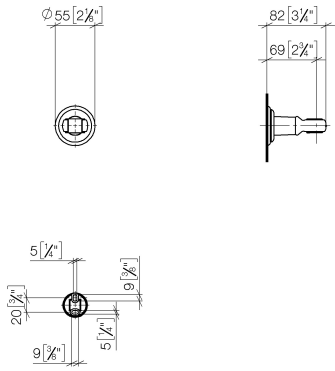

28 050 361

• rosette Ø 55 mm

28 050 361-39

	Chrome	28 050 361-00
	Brushed Platinum	28 050 361-06
	Platinum	28 050 361-08
	Durabress (23kt Gold)	28 050 361-09
	Brushed Durabress (23kt Gold)	28 050 361-28
		28 050 361-43
	Brushed Dark Platinum	28 050 361-99

28 050 361

mm [inches]

28 050 361

Parts for other  
finishes can be found  
here: [Chrome](#)

## Spare parts list