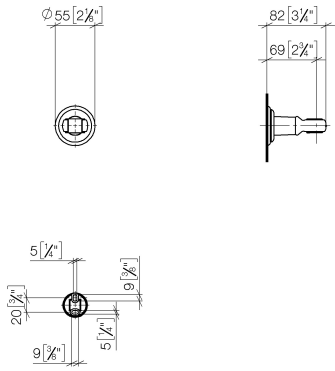

28 050 361

• rosette Ø 55 mm

28 050 361-43

	Chrome	28 050 361-00
	Brushed Platinum	28 050 361-06
	Platinum	28 050 361-08
	Durabass (23kt Gold)	28 050 361-09
	Brushed Durabass (23kt Gold)	28 050 361-28
		28 050 361-39
	Brushed Dark Platinum	28 050 361-99

28 050 361

mm [inches]

28 050 361

Parts for other
finishes can be found
here: [Chrome](#)

Spare parts list