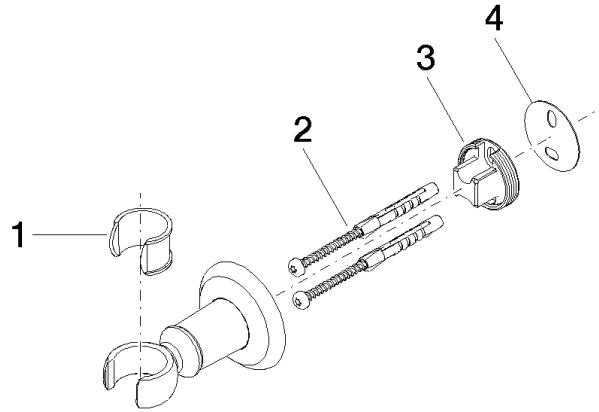

28 050 361

• rosette Ø 55 mm

28 050 361-43

	Chrome	28 050 361-00
	Brushed Platinum	28 050 361-06
	Platinum	28 050 361-08
	Durabass (23kt Gold)	28 050 361-09
	Brushed Durabass (23kt Gold)	28 050 361-28
		28 050 361-39
	Brushed Dark Platinum	28 050 361-99

28 050 361

mm [inches]

28 050 361

Parts for other
finishes can be found
here: [Chrome](#)

Spare parts list