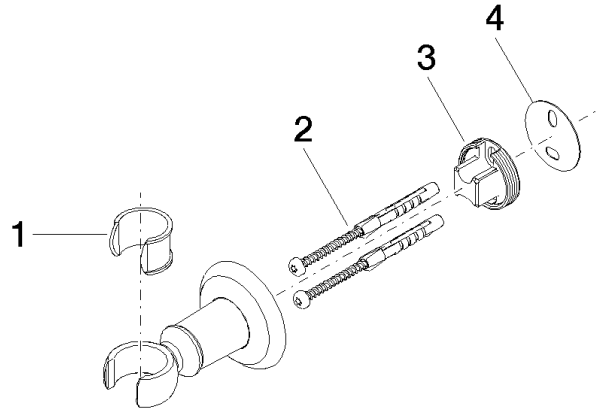

28 050 361

• rosette Ø 55 mm

	Brushed Dark Platinum	28 050 361-99
	Chrome	28 050 361-00
	Brushed Platinum	28 050 361-06
	Platinum	28 050 361-08
	Durabress (23kt Gold)	28 050 361-09
	Brushed Durabress (23kt Gold)	28 050 361-28

28 050 361

mm [inches]

28 050 361

Parts for other finishes can be found here: [Chrome](#)

Spare parts list

No.	Item Number	Name	Quantity used	Delivery time
1	90 18 40 035 00 90	sleeve	1	2
2	05 30 31 025 00 90	fixing set	1	2
3	08 17 97 582 90	holder	1	2
4	05 30 11 519 00 90	disc	1	2