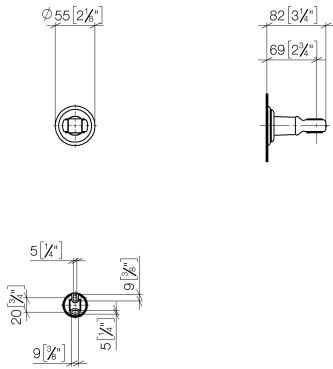

28 050 361

• rosette Ø 55 mm

	Brushed Dark Platinum	28 050 361-99
	Chrome	28 050 361-00
	Brushed Platinum	28 050 361-06
	Platinum	28 050 361-08
	Durabress (23kt Gold)	28 050 361-09
	Brushed Durabress (23kt Gold)	28 050 361-28

28 050 361

mm [inches]

28 050 361

Parts for other finishes can be found here: [Chrome](#)

Spare parts list

No.	Item Number	Name	Quantity used	Delivery time
1	90 18 40 035 00 90	sleeve	1	2
2	05 30 31 025 00 90	fixing set	1	2
3	08 17 97 582 90	holder	1	2
4	05 30 11 519 00 90	disc	1	2