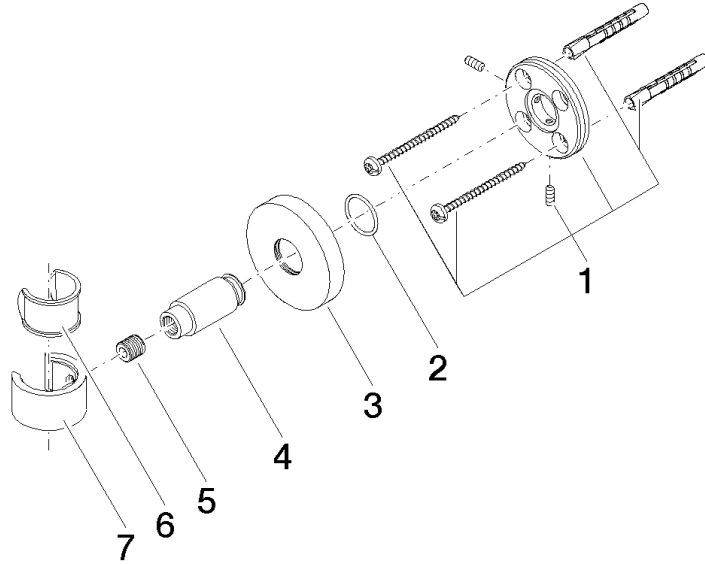

28 050 625

• rosette Ø 55 mm

Fits: TARA, META

	Brushed Platinum	28 050 625-06
	Chrome	28 050 625-00
	Dark Chrome	28 050 625-19
	Light Gold	28 050 625-26
	Brushed Light Gold	28 050 625-27
	Brushed Durabronze (23kt Gold)	28 050 625-28
	Matte Black	28 050 625-33
	Brushed Bronze	28 050 625-42
	Brushed Champagne (22kt Gold)	28 050 625-46
	Champagne (22kt Gold)	28 050 625-47
	Brushed Chrome	28 050 625-93
	Brushed Dark Platinum	28 050 625-99

28 050 625

mm [inches]

28 050 625

Parts for other finishes can be found here: [Chrome](#)

Spare parts list

No.	Item Number	Name	Quantity used	Delivery time
1	05 17 62 500 00 90	fixing set	1	2
2	90 14 10 032 00 90	seal	1	2
3	08 27 62 500-06	rosette	1	10
4	08 17 62 550-06	holder	1	10
5	08 18 50 585 90	screw	1	2
6	90 18 40 035 00 90	sleeve	1	2
7	09 17 20 014-06	holder	1	10