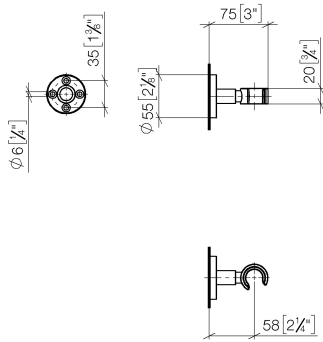

28 050 625

• rosette Ø 55 mm

Fits: TARA, META

	Dark Chrome	28 050 625-19
	Chrome	28 050 625-00
	Brushed Platinum	28 050 625-06
	Light Gold	28 050 625-26
	Brushed Light Gold	28 050 625-27
	Brushed Durabronze (23kt Gold)	28 050 625-28
	Matte Black	28 050 625-33
	Brushed Bronze	28 050 625-42
	Brushed Champagne (22kt Gold)	28 050 625-46
	Champagne (22kt Gold)	28 050 625-47
	Brushed Chrome	28 050 625-93
	Brushed Dark Platinum	28 050 625-99

28 050 625

mm [inches]

28 050 625

Parts for other  
finishes can be found  
here: [Chrome](#)