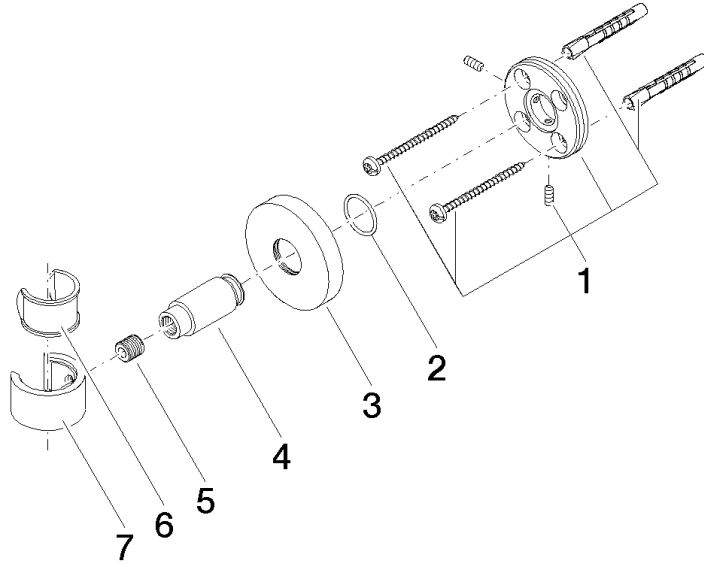

28 050 625

• rosette Ø 55 mm

Fits: TARA, META

	Light Gold	28 050 625-26
	Chrome	28 050 625-00
	Brushed Platinum	28 050 625-06
	Dark Chrome	28 050 625-19
	Brushed Light Gold	28 050 625-27
	Brushed Durabronze (23kt Gold)	28 050 625-28
	Matte Black	28 050 625-33
	Brushed Bronze	28 050 625-42
	Brushed Champagne (22kt Gold)	28 050 625-46
	Champagne (22kt Gold)	28 050 625-47
	Brushed Chrome	28 050 625-93
	Brushed Dark Platinum	28 050 625-99

28 050 625

mm [inches]

28 050 625

Parts for other finishes can be found here: [Chrome](#)

### Spare parts list

No.	Item Number	Name	Quantity used	Delivery time
1	05 17 62 500 00 90	fixing set	1	2
2	90 14 10 032 00 90	seal	1	2
3	08 27 62 500-26	rosette	1	60
4	08 17 62 550-26	holder	1	60
5	08 18 50 585 90	screw	1	2
6	90 18 40 035 00 90	sleeve	1	2
7	09 17 20 014-26	holder	1	60