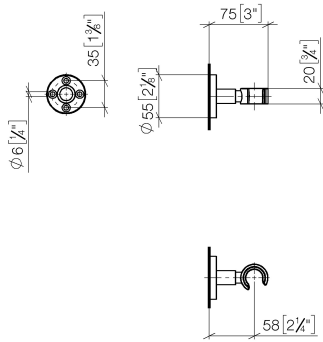

28 050 625

• rosette Ø 55 mm

Fits: TARA, META

	Light Gold	28 050 625-26
	Chrome	28 050 625-00
	Brushed Platinum	28 050 625-06
	Dark Chrome	28 050 625-19
	Brushed Light Gold	28 050 625-27
	Brushed Durabronze (23kt Gold)	28 050 625-28
	Matte Black	28 050 625-33
	Brushed Bronze	28 050 625-42
	Brushed Champagne (22kt Gold)	28 050 625-46
	Champagne (22kt Gold)	28 050 625-47
	Brushed Chrome	28 050 625-93
	Brushed Dark Platinum	28 050 625-99

28 050 625

mm [inches]

28 050 625

Parts for other finishes can be found here: [Chrome](#)

### Spare parts list

No.	Item Number	Name	Quantity used	Delivery time
1	05 17 62 500 00 90	fixing set	1	2
2	90 14 10 032 00 90	seal	1	2
3	08 27 62 500-26	rosette	1	60
4	08 17 62 550-26	holder	1	60
5	08 18 50 585 90	screw	1	2
6	90 18 40 035 00 90	sleeve	1	2
7	09 17 20 014-26	holder	1	60