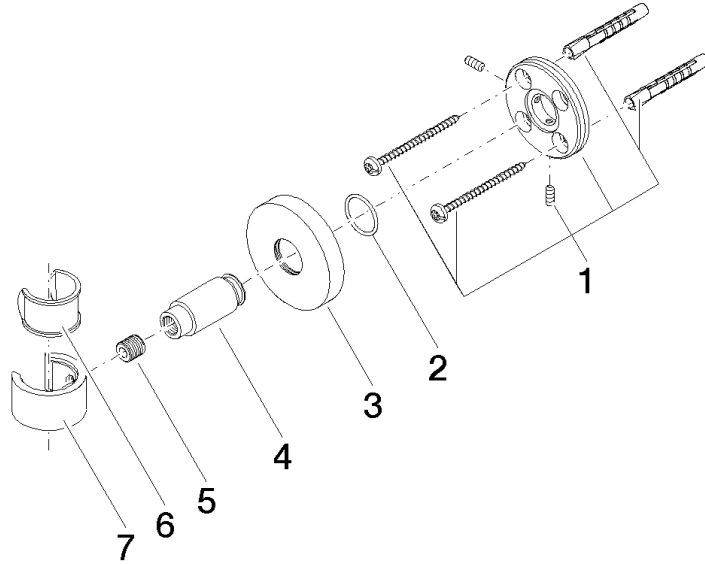

28 050 625

• rosette Ø 55 mm

Fits: TARA, META

	Brushed Light Gold	28 050 625-27
	Chrome	28 050 625-00
	Brushed Platinum	28 050 625-06
	Dark Chrome	28 050 625-19
	Light Gold	28 050 625-26
	Brushed Durabronze (23kt Gold)	28 050 625-28
	Matte Black	28 050 625-33
	Brushed Bronze	28 050 625-42
	Brushed Champagne (22kt Gold)	28 050 625-46
	Champagne (22kt Gold)	28 050 625-47
	Brushed Chrome	28 050 625-93
	Brushed Dark Platinum	28 050 625-99

28 050 625

mm [inches]

28 050 625

Parts for other finishes can be found here: [Chrome](#)

Spare parts list

No.	Item Number	Name	Quantity used	Delivery time
1	05 17 62 500 00 90	fixing set	1	2
2	90 14 10 032 00 90	seal	1	2
3	08 27 62 500-27	rosette	1	60
4	08 17 62 550-27	holder	1	60
5	08 18 50 585 90	screw	1	2
6	90 18 40 035 00 90	sleeve	1	2
7	09 17 20 014-27	holder	1	60