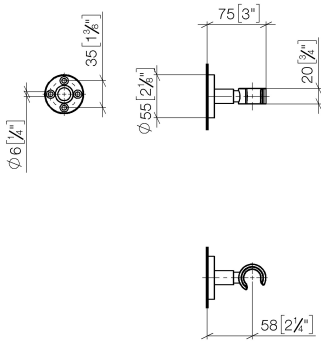

Wall bracket - Brushed Durabronze (23kt Gold)

TARA

28 050 625

• rosette Ø 55 mm

Fits: TARA, META

	Brushed Durabronze (23kt Gold)	28 050 625-28
	Chrome	28 050 625-00
	Brushed Platinum	28 050 625-06
	Dark Chrome	28 050 625-19
	Light Gold	28 050 625-26
	Brushed Light Gold	28 050 625-27
	Matte Black	28 050 625-33
	Brushed Bronze	28 050 625-42
	Brushed Champagne (22kt Gold)	28 050 625-46
	Champagne (22kt Gold)	28 050 625-47
	Brushed Chrome	28 050 625-93
	Brushed Dark Platinum	28 050 625-99

28 050 625

mm [inches]

28 050 625

Parts for other finishes can be found here: [Chrome](#)

Spare parts list

No.	Item Number	Name	Quantity used	Delivery time
1	05 17 62 500 00 90	fixing set	1	2
2	90 14 10 032 00 90	seal	1	2
3	08 27 62 500-28	rosette	1	20
4	08 17 62 550-28	holder	1	20
5	08 18 50 585 90	screw	1	2
6	90 18 40 035 00 90	sleeve	1	2
7	09 17 20 014-28	holder	1	20