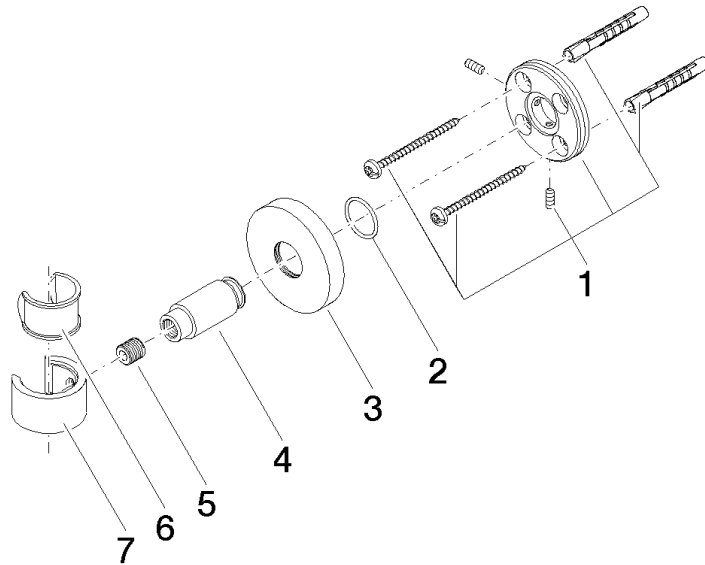

Wall bracket - Brushed Durabronze (23kt Gold)

TARA

28 050 625

• rosette Ø 55 mm

Fits: TARA, META

	Brushed Durabronze (23kt Gold)	28 050 625-28
	Chrome	28 050 625-00
	Brushed Platinum	28 050 625-06
	Dark Chrome	28 050 625-19
	Light Gold	28 050 625-26
	Brushed Light Gold	28 050 625-27
	Matte Black	28 050 625-33
	Brushed Bronze	28 050 625-42
	Brushed Champagne (22kt Gold)	28 050 625-46
	Champagne (22kt Gold)	28 050 625-47
	Brushed Chrome	28 050 625-93
	Brushed Dark Platinum	28 050 625-99

28 050 625

mm [inches]

28 050 625

Parts for other finishes can be found here: [Chrome](#)

Spare parts list

No.	Item Number	Name	Quantity used	Delivery time
1	05 17 62 500 00 90	fixing set	1	2
2	90 14 10 032 00 90	seal	1	2
3	08 27 62 500-28	rosette	1	20
4	08 17 62 550-28	holder	1	20
5	08 18 50 585 90	screw	1	2
6	90 18 40 035 00 90	sleeve	1	2
7	09 17 20 014-28	holder	1	20