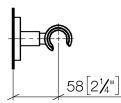

28 050 625

• rosette Ø 55 mm

Fits: TARA, META

	Matte Black	28 050 625-33
	Chrome	28 050 625-00
	Brushed Platinum	28 050 625-06
	Dark Chrome	28 050 625-19
	Light Gold	28 050 625-26
	Brushed Light Gold	28 050 625-27
	Brushed Durabronze (23kt Gold)	28 050 625-28
	Brushed Bronze	28 050 625-42
	Brushed Champagne (22kt Gold)	28 050 625-46
	Champagne (22kt Gold)	28 050 625-47
	Brushed Chrome	28 050 625-93
	Brushed Dark Platinum	28 050 625-99

28 050 625

mm [inches]

28 050 625

Parts for other finishes can be found here: [Chrome](#)

Spare parts list

No.	Item Number	Name	Quantity used	Delivery time
1	05 17 62 500 00 90	fixing set	1	2
2	90 14 10 032 00 90	seal	1	2
3	08 27 62 500-33	rosette	1	30
4	08 17 62 550-33	holder	1	30
5	08 18 50 585 90	screw	1	2
6	90 18 40 035 00 90	sleeve	1	2
7	09 17 20 014-33	holder	1	30