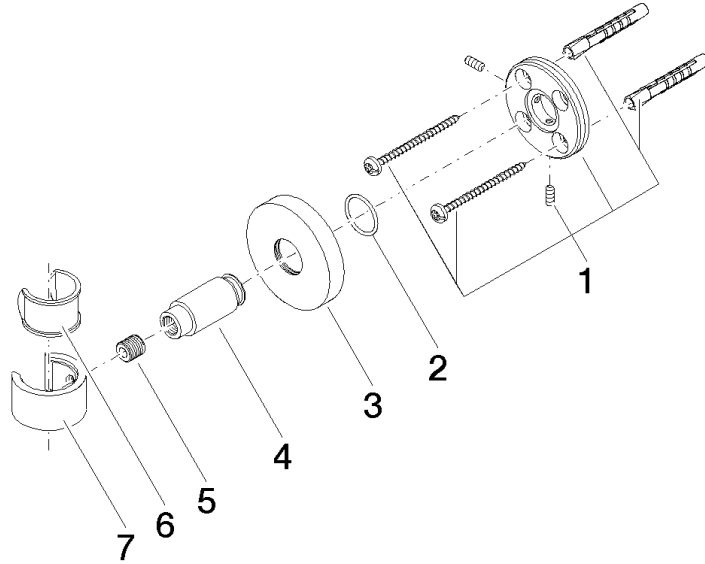

28 050 625

• rosette Ø 55 mm

Fits: TARA, META

	Matte Black	28 050 625-33
	Chrome	28 050 625-00
	Brushed Platinum	28 050 625-06
	Dark Chrome	28 050 625-19
	Light Gold	28 050 625-26
	Brushed Light Gold	28 050 625-27
	Brushed Durabronze (23kt Gold)	28 050 625-28
	Brushed Bronze	28 050 625-42
	Brushed Champagne (22kt Gold)	28 050 625-46
	Champagne (22kt Gold)	28 050 625-47
	Brushed Chrome	28 050 625-93
	Brushed Dark Platinum	28 050 625-99

28 050 625

mm [inches]

28 050 625

Parts for other finishes can be found here: [Chrome](#)

Spare parts list

No.	Item Number	Name	Quantity used	Delivery time
1	05 17 62 500 00 90	fixing set	1	2
2	90 14 10 032 00 90	seal	1	2
3	08 27 62 500-33	rosette	1	30
4	08 17 62 550-33	holder	1	30
5	08 18 50 585 90	screw	1	2
6	90 18 40 035 00 90	sleeve	1	2
7	09 17 20 014-33	holder	1	30