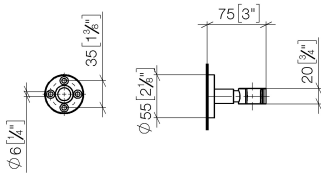

28 050 625

• rosette Ø 55 mm

Fits: TARA, META

	Matte Black	28 050 625-33
	Chrome	28 050 625-00
	Brushed Platinum	28 050 625-06
	Dark Chrome	28 050 625-19
	Light Gold	28 050 625-26
	Brushed Light Gold	28 050 625-27
	Brushed Durabronze (23kt Gold)	28 050 625-28
	Brushed Bronze	28 050 625-42
	Brushed Champagne (22kt Gold)	28 050 625-46
	Champagne (22kt Gold)	28 050 625-47
	Brushed Chrome	28 050 625-93
	Brushed Dark Platinum	28 050 625-99

28 050 625

mm [inches]

28 050 625

Parts for other finishes can be found here: [Chrome](#)

Spare parts list

No.	Item Number	Name	Quantity used	Delivery time
1	05 17 62 500 00 90	fixing set	1	2
2	90 14 10 032 00 90	seal	1	2
3	08 27 62 500-33	rosette	1	30
4	08 17 62 550-33	holder	1	30
5	08 18 50 585 90	screw	1	2
6	90 18 40 035 00 90	sleeve	1	2
7	09 17 20 014-33	holder	1	30