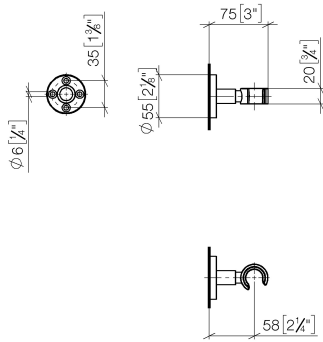

Wall bracket - Brushed Champagne (22kt Gold)

TARA

28 050 625

• rosette Ø 55 mm

Fits: TARA, META

	Brushed Champagne (22kt Gold)	28 050 625-46
	Chrome	28 050 625-00
	Brushed Platinum	28 050 625-06
	Dark Chrome	28 050 625-19
	Light Gold	28 050 625-26
	Brushed Light Gold	28 050 625-27
	Brushed Durabrass (23kt Gold)	28 050 625-28
	Matte Black	28 050 625-33
	Brushed Bronze	28 050 625-42
	Champagne (22kt Gold)	28 050 625-47
	Brushed Chrome	28 050 625-93
	Brushed Dark Platinum	28 050 625-99

28 050 625

mm [inches]

28 050 625

Parts for other finishes can be found here: [Chrome](#)

Spare parts list

No.	Item Number	Name	Quantity used	Delivery time
1	05 17 62 500 00 90	fixing set	1	2
2	90 14 10 032 00 90	seal	1	2
3	08 27 62 500-46	rosette	1	30
4	08 17 62 550-46	holder	1	30
5	08 18 50 585 90	screw	1	2
6	90 18 40 035 00 90	sleeve	1	2
7	09 17 20 014-46	holder	1	30