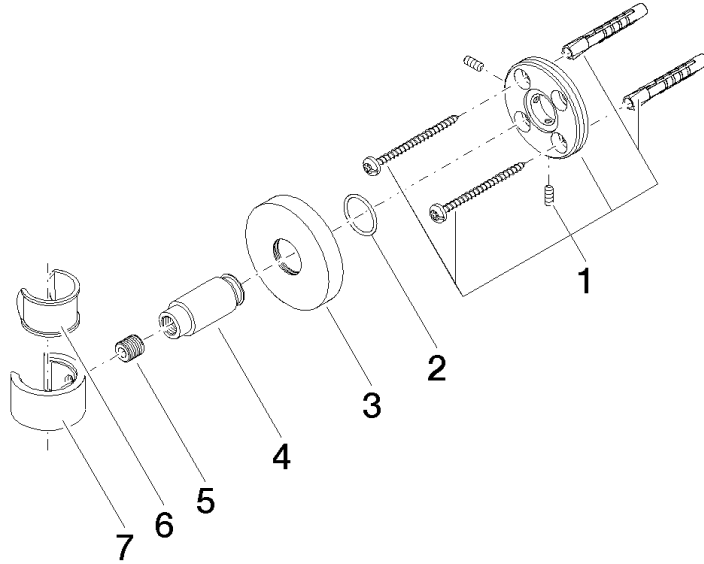

Wall bracket - Brushed Champagne (22kt Gold)

TARA

28 050 625

• rosette Ø 55 mm

Fits: TARA, META

	Brushed Champagne (22kt Gold)	28 050 625-46
	Chrome	28 050 625-00
	Brushed Platinum	28 050 625-06
	Dark Chrome	28 050 625-19
	Light Gold	28 050 625-26
	Brushed Light Gold	28 050 625-27
	Brushed Durabrass (23kt Gold)	28 050 625-28
	Matte Black	28 050 625-33
	Brushed Bronze	28 050 625-42
	Champagne (22kt Gold)	28 050 625-47
	Brushed Chrome	28 050 625-93
	Brushed Dark Platinum	28 050 625-99

28 050 625

mm [inches]

28 050 625

Parts for other finishes can be found here: [Chrome](#)

Spare parts list

No.	Item Number	Name	Quantity used	Delivery time
1	05 17 62 500 00 90	fixing set	1	2
2	90 14 10 032 00 90	seal	1	2
3	08 27 62 500-46	rosette	1	30
4	08 17 62 550-46	holder	1	30
5	08 18 50 585 90	screw	1	2
6	90 18 40 035 00 90	sleeve	1	2
7	09 17 20 014-46	holder	1	30