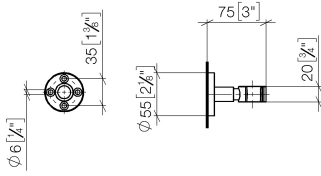

Wall bracket - Champagne (22kt Gold)

TARA

28 050 625

• rosette Ø 55 mm

Fits: TARA, META

	Champagne (22kt Gold)	28 050 625-47
	Chrome	28 050 625-00
	Brushed Platinum	28 050 625-06
	Dark Chrome	28 050 625-19
	Light Gold	28 050 625-26
	Brushed Light Gold	28 050 625-27
	Brushed Durabronze (23kt Gold)	28 050 625-28
	Matte Black	28 050 625-33
	Brushed Bronze	28 050 625-42
	Brushed Champagne (22kt Gold)	28 050 625-46
	Brushed Chrome	28 050 625-93
	Brushed Dark Platinum	28 050 625-99

28 050 625

mm [inches]

28 050 625

Parts for other finishes can be found here: [Chrome](#)

Spare parts list

No.	Item Number	Name	Quantity used	Delivery time
1	05 17 62 500 00 90	fixing set	1	2
2	90 14 10 032 00 90	seal	1	2
3	08 27 62 500-47	rosette	1	30
4	08 17 62 550-47	holder	1	60
5	08 18 50 585 90	screw	1	2
6	90 18 40 035 00 90	sleeve	1	2
7	09 17 20 014-47	holder	1	60