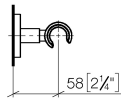

Wall bracket - Champagne (22kt Gold)

TARA

28 050 625

• rosette Ø 55 mm

Fits: TARA, META

	Champagne (22kt Gold)	28 050 625-47
	Chrome	28 050 625-00
	Brushed Platinum	28 050 625-06
	Dark Chrome	28 050 625-19
	Light Gold	28 050 625-26
	Brushed Light Gold	28 050 625-27
	Brushed Durabronze (23kt Gold)	28 050 625-28
	Matte Black	28 050 625-33
	Brushed Bronze	28 050 625-42
	Brushed Champagne (22kt Gold)	28 050 625-46
	Brushed Chrome	28 050 625-93
	Brushed Dark Platinum	28 050 625-99

28 050 625

mm [inches]

28 050 625

Parts for other finishes can be found here: [Chrome](#)

Spare parts list

No.	Item Number	Name	Quantity used	Delivery time
1	05 17 62 500 00 90	fixing set	1	2
2	90 14 10 032 00 90	seal	1	2
3	08 27 62 500-47	rosette	1	30
4	08 17 62 550-47	holder	1	60
5	08 18 50 585 90	screw	1	2
6	90 18 40 035 00 90	sleeve	1	2
7	09 17 20 014-47	holder	1	60