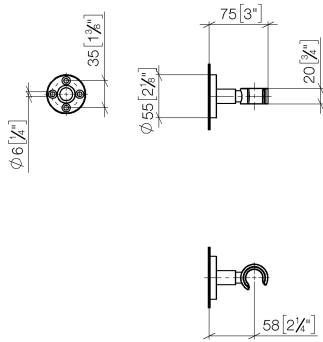

28 050 625

• rosette Ø 55 mm

Fits: TARA, META

	Brushed Chrome	28 050 625-93
	Chrome	28 050 625-00
	Brushed Platinum	28 050 625-06
	Dark Chrome	28 050 625-19
	Light Gold	28 050 625-26
	Brushed Light Gold	28 050 625-27
	Brushed Durabronze (23kt Gold)	28 050 625-28
	Matte Black	28 050 625-33
	Brushed Bronze	28 050 625-42
	Brushed Champagne (22kt Gold)	28 050 625-46
	Champagne (22kt Gold)	28 050 625-47
	Brushed Dark Platinum	28 050 625-99

28 050 625

mm [inches]

28 050 625

Parts for other finishes can be found here: [Chrome](#)

Spare parts list

No.	Item Number	Name	Quantity used	Delivery time
1	05 17 62 500 00 90	fixing set	1	2
2	90 14 10 032 00 90	seal	1	2
3	08 27 62 500-93	rosette	1	20
4	08 17 62 550-93	holder	1	20
5	08 18 50 585 90	screw	1	2
6	90 18 40 035 00 90	sleeve	1	2
7	09 17 20 014-93	holder	1	20