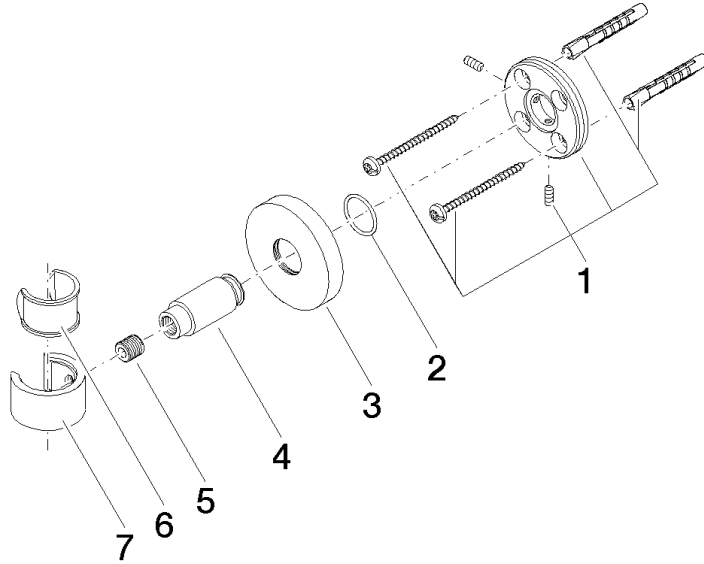

28 050 625

• rosette Ø 55 mm

Fits: TARA, META

	Brushed Chrome	28 050 625-93
	Chrome	28 050 625-00
	Brushed Platinum	28 050 625-06
	Dark Chrome	28 050 625-19
	Light Gold	28 050 625-26
	Brushed Light Gold	28 050 625-27
	Brushed Durabronze (23kt Gold)	28 050 625-28
	Matte Black	28 050 625-33
	Brushed Bronze	28 050 625-42
	Brushed Champagne (22kt Gold)	28 050 625-46
	Champagne (22kt Gold)	28 050 625-47
	Brushed Dark Platinum	28 050 625-99

28 050 625

mm [inches]

28 050 625

Parts for other finishes can be found here: [Chrome](#)

Spare parts list

No.	Item Number	Name	Quantity used	Delivery time
1	05 17 62 500 00 90	fixing set	1	2
2	90 14 10 032 00 90	seal	1	2
3	08 27 62 500-93	rosette	1	20
4	08 17 62 550-93	holder	1	20
5	08 18 50 585 90	screw	1	2
6	90 18 40 035 00 90	sleeve	1	2
7	09 17 20 014-93	holder	1	20