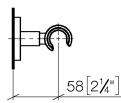

28 050 625

• rosette Ø 55 mm

Fits: TARA, META

	Brushed Dark Platinum	28 050 625-99
	Chrome	28 050 625-00
	Brushed Platinum	28 050 625-06
	Dark Chrome	28 050 625-19
	Light Gold	28 050 625-26
	Brushed Light Gold	28 050 625-27
	Brushed Durabronze (23kt Gold)	28 050 625-28
	Matte Black	28 050 625-33
	Brushed Bronze	28 050 625-42
	Brushed Champagne (22kt Gold)	28 050 625-46
	Champagne (22kt Gold)	28 050 625-47
	Brushed Chrome	28 050 625-93

28 050 625

mm [inches]

28 050 625

Parts for other finishes can be found here: [Chrome](#)

Spare parts list

No.	Item Number	Name	Quantity used	Delivery time
1	05 17 62 500 00 90	fixing set	1	2
2	90 14 10 032 00 90	seal	1	2
3	08 27 62 500-99	rosette	1	30
4	08 17 62 550-99	holder	1	30
5	08 18 50 585 90	screw	1	2
6	90 18 40 035 00 90	sleeve	1	2
7	09 17 20 014-99	holder	1	30