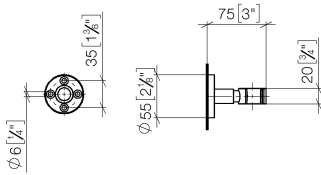

28 050 625

• rosette Ø 55 mm

Fits: TARA, META

	Brushed Dark Platinum	28 050 625-99
	Chrome	28 050 625-00
	Brushed Platinum	28 050 625-06
	Dark Chrome	28 050 625-19
	Light Gold	28 050 625-26
	Brushed Light Gold	28 050 625-27
	Brushed Durabronze (23kt Gold)	28 050 625-28
	Matte Black	28 050 625-33
	Brushed Bronze	28 050 625-42
	Brushed Champagne (22kt Gold)	28 050 625-46
	Champagne (22kt Gold)	28 050 625-47
	Brushed Chrome	28 050 625-93

28 050 625

mm [inches]

28 050 625

Parts for other finishes can be found here: [Chrome](#)

Spare parts list

No.	Item Number	Name	Quantity used	Delivery time
1	05 17 62 500 00 90	fixing set	1	2
2	90 14 10 032 00 90	seal	1	2
3	08 27 62 500-99	rosette	1	30
4	08 17 62 550-99	holder	1	30
5	08 18 50 585 90	screw	1	2
6	90 18 40 035 00 90	sleeve	1	2
7	09 17 20 014-99	holder	1	30