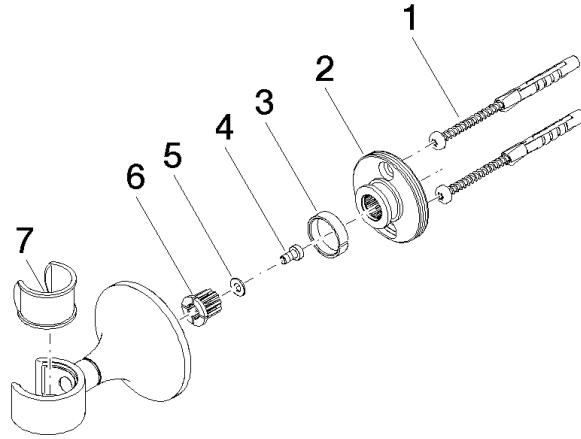

28 050 809

• rosette Ø 60 mm

	Brushed Durabronze (23kt Gold)	28 050 809-28
	Chrome	28 050 809-00
	Brushed Platinum	28 050 809-06
	Platinum	28 050 809-08
	Dark Chrome	28 050 809-19
	Brushed Bronze	28 050 809-42
	Brushed Champagne (22kt Gold)	28 050 809-46
	Champagne (22kt Gold)	28 050 809-47
	Brushed Dark Platinum	28 050 809-99

28 050 809

mm [inches]

28 050 809

Parts for other finishes can be found here: [Chrome](#)

Spare parts list

No.	Item Number	Name	Quantity used	Delivery time
1	05 30 31 025 00 90	fixing set	1	2
2	90 17 20 759 00 90	disc	1	2
3	09 14 15 022 90	ring	1	2
4	09 30 30 057 90	screw	1	2
5	09 30 11 024 90	disc	1	2
6	09 12 12 213 90	fixing cap	1	2
7	90 18 40 035 00 90	sleeve	1	2