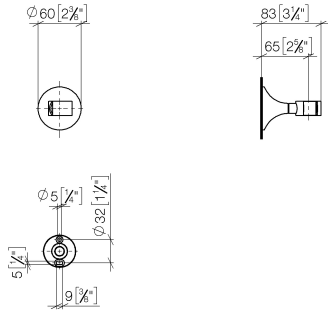

28 050 809

• rosette Ø 60 mm

	Brushed Durabronze (23kt Gold)	28 050 809-28
	Chrome	28 050 809-00
	Brushed Platinum	28 050 809-06
	Platinum	28 050 809-08
	Dark Chrome	28 050 809-19
	Brushed Bronze	28 050 809-42
	Brushed Champagne (22kt Gold)	28 050 809-46
	Champagne (22kt Gold)	28 050 809-47
	Brushed Dark Platinum	28 050 809-99

28 050 809

mm [inches]

28 050 809

Parts for other finishes can be found here: [Chrome](#)

Spare parts list

No.	Item Number	Name	Quantity used	Delivery time
1	05 30 31 025 00 90	fixing set	1	2
2	90 17 20 759 00 90	disc	1	2
3	09 14 15 022 90	ring	1	2
4	09 30 30 057 90	screw	1	2
5	09 30 11 024 90	disc	1	2
6	09 12 12 213 90	fixing cap	1	2
7	90 18 40 035 00 90	sleeve	1	2