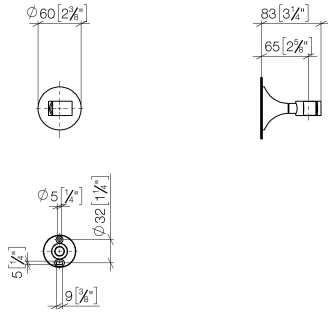

28 050 809

• rosette Ø 60 mm

	Champagne (22kt Gold)	28 050 809-47
	Chrome	28 050 809-00
	Brushed Platinum	28 050 809-06
	Platinum	28 050 809-08
	Dark Chrome	28 050 809-19
	Brushed Durabronze (23kt Gold)	28 050 809-28
	Brushed Bronze	28 050 809-42
	Brushed Champagne (22kt Gold)	28 050 809-46
	Brushed Dark Platinum	28 050 809-99

28 050 809

mm [inches]

28 050 809

Parts for other
finishes can be found
here: [Chrome](#)

Spare parts list

No.	Item Number	Name	Quantity used	Delivery time
1	05 30 31 025 00 90	fixing set	1	2
2	90 17 20 759 00 90	disc	1	2
3	09 14 15 022 90	ring	1	2
4	09 30 30 057 90	screw	1	2
5	09 30 11 024 90	disc	1	2
6	09 12 12 213 90	fixing cap	1	2
7	90 18 40 035 00 90	sleeve	1	2