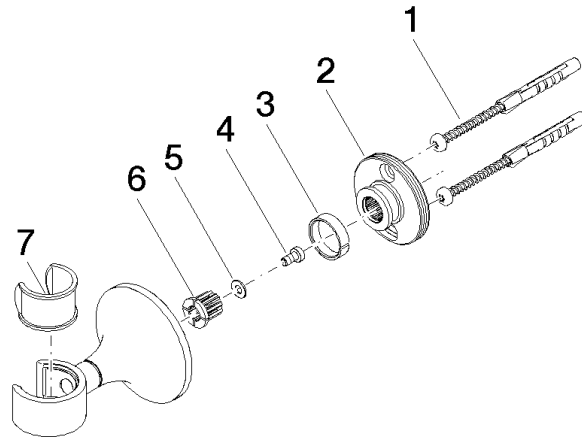

28 050 809

• rosette Ø 60 mm

	Champagne (22kt Gold)	28 050 809-47
	Chrome	28 050 809-00
	Brushed Platinum	28 050 809-06
	Platinum	28 050 809-08
	Dark Chrome	28 050 809-19
	Brushed Durabronze (23kt Gold)	28 050 809-28
	Brushed Bronze	28 050 809-42
	Brushed Champagne (22kt Gold)	28 050 809-46
	Brushed Dark Platinum	28 050 809-99

28 050 809

mm [inches]

28 050 809

Parts for other
finishes can be found
here: [Chrome](#)

Spare parts list

No.	Item Number	Name	Quantity used	Delivery time
1	05 30 31 025 00 90	fixing set	1	2
2	90 17 20 759 00 90	disc	1	2
3	09 14 15 022 90	ring	1	2
4	09 30 30 057 90	screw	1	2
5	09 30 11 024 90	disc	1	2
6	09 12 12 213 90	fixing cap	1	2
7	90 18 40 035 00 90	sleeve	1	2