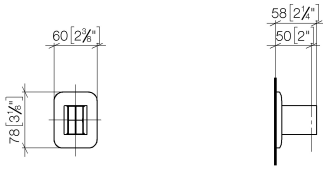

28 050 845

- rosette 60 x 78 mm

	Brushed Platinum	28 050 845-06
	Chrome	28 050 845-00
	Dark Chrome	28 050 845-19
	Brushed Light Gold	28 050 845-27
	Matte Black	28 050 845-33
	Brushed Chrome	28 050 845-93
	Brushed Dark Platinum	28 050 845-99

28 050 845

mm [inches]

28 050 845

Parts for other finishes can be found here: [Chrome](#)

### Spare parts list

No.	Item Number	Name	Quantity used	Delivery time
1	05 30 31 025 00 90	fixing set	1	2
2	09 30 11 041 90	disc	1	2
3	09 31 11 026 90	pin	1	2
4	09 30 30 054 90	screw	2	2
5	09 27 84 022-06	rosette	1	10
6	09 18 40 078 90	sleeve	1	2
7	09 17 20 035-06	holder	1	60
8	90 31 11 112 00 90	pin	1	2