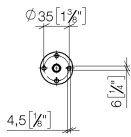

28 050 845

- rosette 60 x 78 mm

	Brushed Platinum	28 050 845-06
	Chrome	28 050 845-00
	Dark Chrome	28 050 845-19
	Brushed Light Gold	28 050 845-27
	Matte Black	28 050 845-33
	Brushed Chrome	28 050 845-93
	Brushed Dark Platinum	28 050 845-99

28 050 845

mm [inches]

28 050 845

Parts for other finishes can be found here: [Chrome](#)

### Spare parts list

No.	Item Number	Name	Quantity used	Delivery time
1	05 30 31 025 00 90	fixing set	1	2
2	09 30 11 041 90	disc	1	2
3	09 31 11 026 90	pin	1	2
4	09 30 30 054 90	screw	2	2
5	09 27 84 022-06	rosette	1	10
6	09 18 40 078 90	sleeve	1	2
7	09 17 20 035-06	holder	1	60
8	90 31 11 112 00 90	pin	1	2