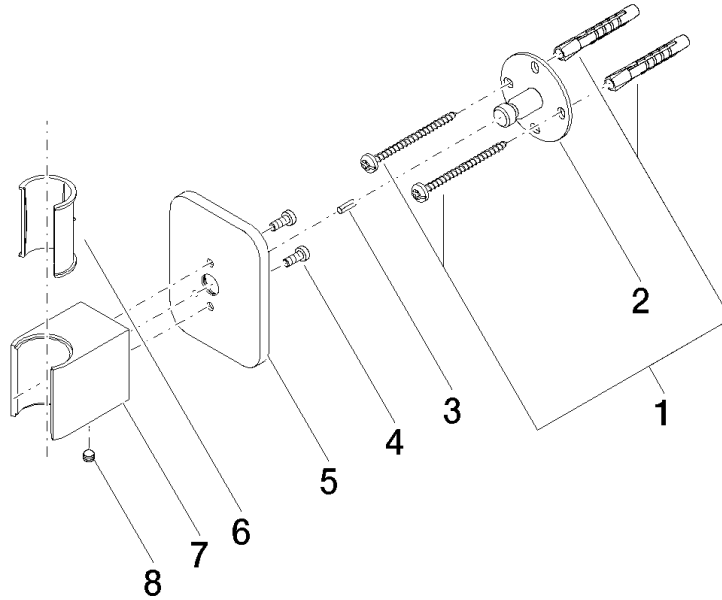

28 050 845

- rosette 60 x 78 mm

	Brushed Platinum	28 050 845-06
	Chrome	28 050 845-00
	Dark Chrome	28 050 845-19
	Brushed Light Gold	28 050 845-27
	Matte Black	28 050 845-33
	Brushed Chrome	28 050 845-93
	Brushed Dark Platinum	28 050 845-99

28 050 845

mm [inches]

28 050 845

Parts for other finishes can be found here: [Chrome](#)

### Spare parts list

No.	Item Number	Name	Quantity used	Delivery time
1	05 30 31 025 00 90	fixing set	1	2
2	09 30 11 041 90	disc	1	2
3	09 31 11 026 90	pin	1	2
4	09 30 30 054 90	screw	2	2
5	09 27 84 022-06	rosette	1	10
6	09 18 40 078 90	sleeve	1	2
7	09 17 20 035-06	holder	1	60
8	90 31 11 112 00 90	pin	1	2