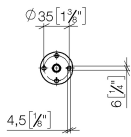

28 050 845

- rosette 60 x 78 mm

	Dark Chrome	28 050 845-19
	Chrome	28 050 845-00
	Brushed Platinum	28 050 845-06
	Brushed Light Gold	28 050 845-27
	Matte Black	28 050 845-33
	Brushed Chrome	28 050 845-93
	Brushed Dark Platinum	28 050 845-99

28 050 845

mm [inches]

28 050 845

Parts for other
finishes can be found
here: [Chrome](#)