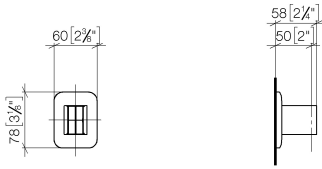

28 050 845

- rosette 60 x 78 mm

	Dark Chrome	28 050 845-19
	Chrome	28 050 845-00
	Brushed Platinum	28 050 845-06
	Brushed Light Gold	28 050 845-27
	Matte Black	28 050 845-33
	Brushed Chrome	28 050 845-93
	Brushed Dark Platinum	28 050 845-99

28 050 845

mm [inches]

28 050 845

Parts for other
finishes can be found
here: [Chrome](#)