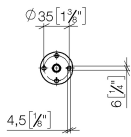

28 050 845

• rosette 60 x 78 mm

	Brushed Light Gold	28 050 845-27
	Chrome	28 050 845-00
	Brushed Platinum	28 050 845-06
	Dark Chrome	28 050 845-19
	Matte Black	28 050 845-33
	Brushed Chrome	28 050 845-93
	Brushed Dark Platinum	28 050 845-99

28 050 845

mm [inches]

28 050 845

Parts for other
finishes can be found
here: [Chrome](#)