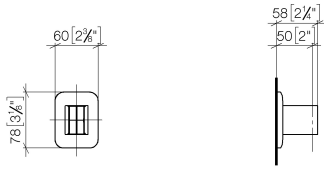

28 050 845

• rosette 60 x 78 mm

	Brushed Light Gold	28 050 845-27
	Chrome	28 050 845-00
	Brushed Platinum	28 050 845-06
	Dark Chrome	28 050 845-19
	Matte Black	28 050 845-33
	Brushed Chrome	28 050 845-93
	Brushed Dark Platinum	28 050 845-99

28 050 845

mm [inches]

28 050 845

Parts for other
finishes can be found
here: [Chrome](#)