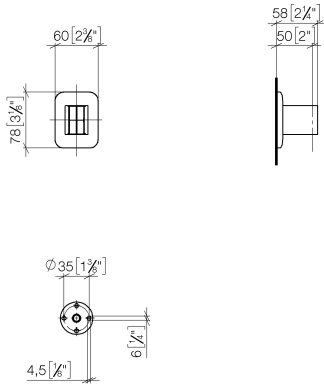

28 050 845

- rosette 60 x 78 mm

	Matte Black	28 050 845-33
	Chrome	28 050 845-00
	Brushed Platinum	28 050 845-06
	Dark Chrome	28 050 845-19
	Brushed Light Gold	28 050 845-27
	Brushed Chrome	28 050 845-93
	Brushed Dark Platinum	28 050 845-99

28 050 845

mm [inches]

28 050 845

Parts for other
finishes can be found
here: [Chrome](#)