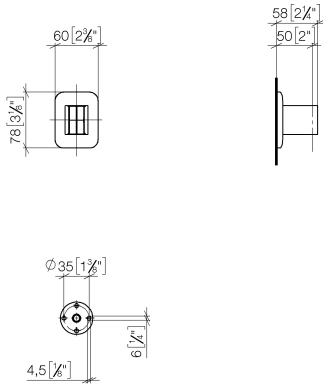

28 050 845

- rosette 60 x 78 mm

	Brushed Chrome	28 050 845-93
	Chrome	28 050 845-00
	Brushed Platinum	28 050 845-06
	Dark Chrome	28 050 845-19
	Brushed Light Gold	28 050 845-27
	Matte Black	28 050 845-33
	Brushed Dark Platinum	28 050 845-99

28 050 845

mm [inches]

28 050 845

Parts for other finishes can be found here: [Chrome](#)

Spare parts list

No.	Item Number	Name	Quantity used	Delivery time
1	05 30 31 025 00 90	fixing set	1	2
2	09 30 11 041 90	disc	1	2
3	09 31 11 026 90	pin	1	2
4	09 30 30 054 90	screw	2	2
5	09 27 84 022-93	rosette	1	20
6	09 18 40 078 90	sleeve	1	2
7	09 17 20 035-93	holder	1	60
8	90 31 11 112 00 90	pin	1	2